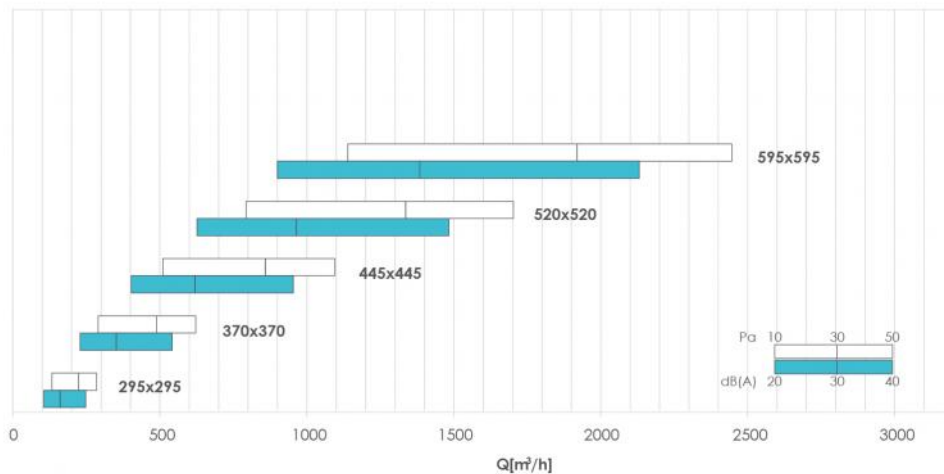

The diffuser is supplied with a galvanised sheet metal lowered plenum.

Highly versatile diffuser, suited for systems with air delivery and intake.

DIMENSIONS

CODE	No. of WAYS	A [mm]	B [mm]	H [mm]	Ø C [mm]
PWD400202	1	295 x 295	235 x 235	250	100-125-150
PWD400203	1	370 x 370	310 x 310	250	150
PWD400204	1	445 x 445	385 x 385	250	150-200
PWD400205	1	520 x 520	460 x 460	250	150-200
PWD400206	1	595 x 595	560 x 560	280	250
PWD400207	2	295 x 295	235 x 235	250	100-125-150
PWD400208	2	370 x 370	310 x 310	250	150
PWD400209	2	445 x 445	385 x 385	250	150-200
PWD400210	2	520 x 520	460 x 460	250	150-200
PWD400211	2	595 x 595	560 x 560	280	250
PWD400212	3	295 x 295	235 x 235	250	100-125-150
PWD400213	3	370 x 370	310 x 310	250	150
PWD400214	3	445 x 445	385 x 385	250	150-200
PWD400215	3	520 x 520	460 x 460	250	150-200
PWD400216	3	595 x 595	560 x 560	280	250
PWD400217	4	295 x 295	235 x 235	250	100-125-150
PWD400218	4	370 x 370	310 x 310	250	150
PWD400219	4	445 x 445	385 x 385	250	150-200
PWD400220	4	520 x 520	460 x 460	250	150-200
PWD400221	4	595 x 595	560 x 560	280	250

RAPID AIR FLOW SELECTION

LOAD CAPACITY AND PRESSURE DROP TABLE

MODEL	Ak min [m ²]	Ak max [m ²]	Q min [m ³ /h]	Q max [m ³ /h]	LwA min [dB(A)]	LwA max [dB(A)]	X(0.25) min [m]	X(0.25) max [m]	Dpt min [Pa]	Dpt max [Pa]
295 x 295	0,008	0,0099	130	290	35	53	1,7	3,4	10	50
370 x 370	0,0179	0,0214	290	620	35	53	2,5	5	10	50
445 x 445	0,0317	0,0379	510	1100	35	53	3,2	6,6	10	50
520 x 520	0,0494	0,0592	790	1700	35	53	4,0	8,3	10	50
595 x 595	0,0711	0,0853	1140	2450	35	53	4,8	10,0	10	50