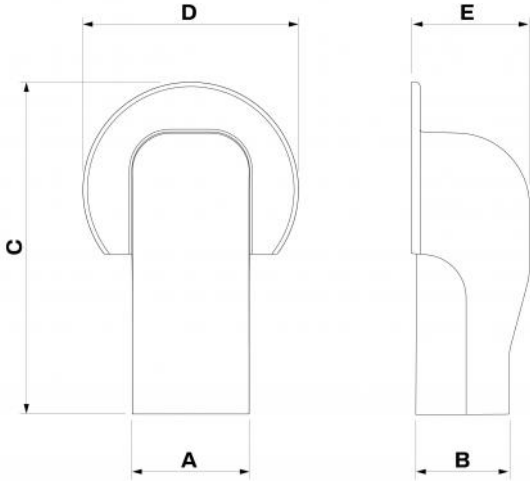

BROWN LINE -
BROWN

BLACK LINE -
BLACK

DIMENSIONS

CODE	MODEL	A [mm]	B [mm]	C [mm]	D [mm]	E [mm]
SCD100274	TMR EXC 60 TOP LINE	67	56	190	124	68
SCD100276	TMR EXC 72 TOP LINE	78	68	210	140	78
SCD100278	TMR EXC 100 TOP LINE	102	78	240	170	92
SCD100280	TMR EXC 60 NEW LINE	67	56	190	124	68
SCD100282	TMR EXC 72 NEW LINE	78	68	210	140	78
SCD100284	TMR EXC 100 NEW LINE	102	78	240	170	92
SCD100286	TMR EXC 60 ECO LINE	67	56	190	124	68
SCD100288	TMR EXC 72 ECO LINE	78	68	210	140	78
SCD100290	TMR EXC 100 ECO LINE	102	78	240	170	92
SCD100292	TMR EXC 60 BROWN LINE	67	56	190	124	68
SCD100294	TMR EXC 72 BROWN LINE	78	68	210	140	78
SCD100296	TMR EXC 100 BROWN LINE	102	78	240	170	92
SCD100298	TMR EXC 60 BLACK LINE	67	56	190	124	68
SCD100300	TMR EXC 72 BLACK LINE	78	68	210	140	78
SCD100302	TMR EXC 100 BLACK LINE	102	78	240	170	92
SCD100304	TMR EXC 60 GREY LINE	67	56	190	124	68
SCD100306	TMR EXC 72 GREY LINE	78	68	210	140	78
SCD100308	TMR EXC 100 GREY LINE	102	78	240	170	92