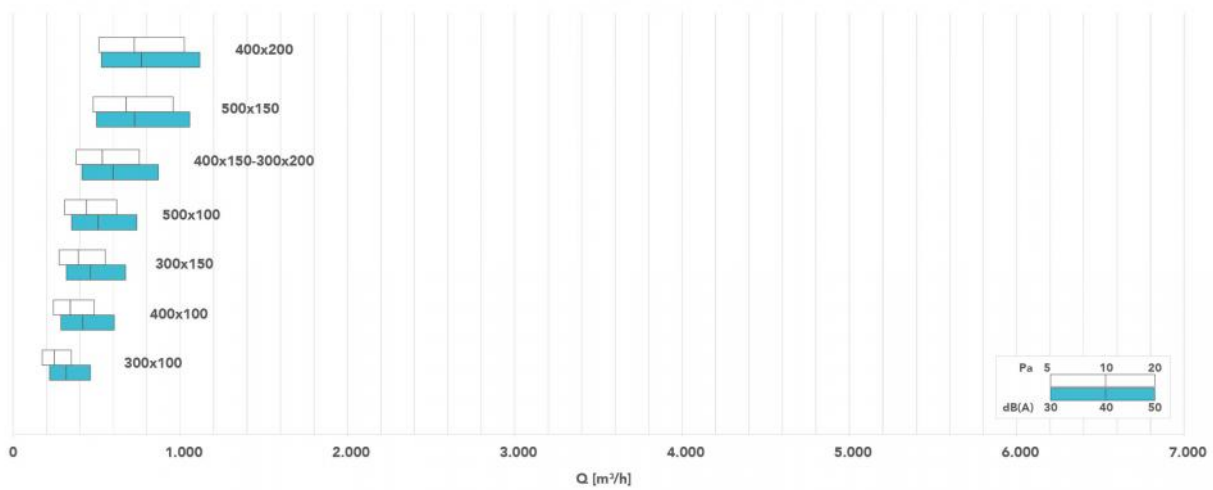

TECHNICAL DATA

MODEL	A₀ [m₂]	Q [m³/h]		LWA [dB(A)]		X(0,25) [m]		Dpt [Pa]	
		MIN	MAX	MIN	MAX	MIN	MAX	MIN	MAX
300x100	0,0144	180	350	25	42	3,1	6,0	5	20
300x150	0,0228	280	550	26	45	3,8	7,5	5	20
300x200	0,0311	380	760	28	46	4,5	8,9	5	20
400x100	0,0200	240	490	25	44	3,5	7,2	5	20
400x150	0,0311	380	760	28	46	4,5	8,9	5	20
400x200	0,0423	510	1030	29	48	5,1	10,4	5	20
500x100	0,256	310	620	27	45	4,0	8,0	5	20
500x150	0,0395	480	960	29	47	5,0	10,0	5	20

SHORTCUT DIAGRAM