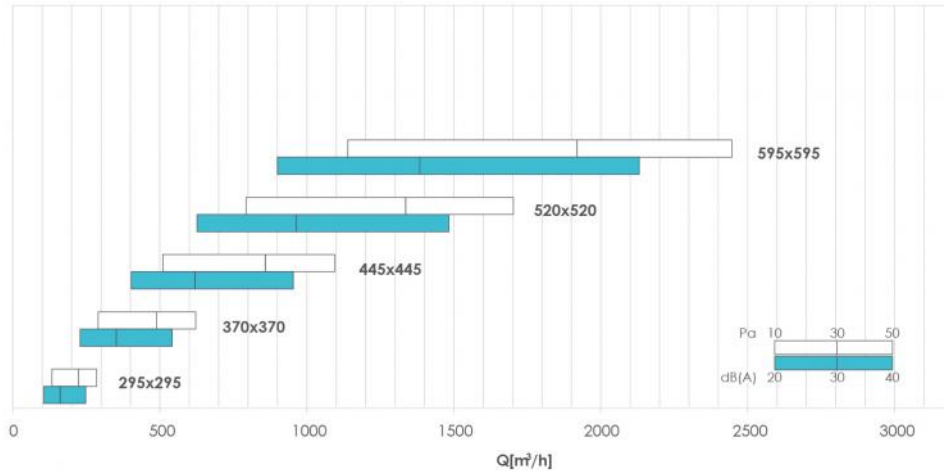

RAPID AIR FLOW SELECTION

LOAD CAPACITY AND PRESSURE DROP TABLE

MODEL	Ak min [m²]	Ak max [m²]	Q min [m³/h]	Q max [m³/h]	LwA min [dB(A)]	LwA max [dB(A)]	X(0.25) min [m]	X(0.25) max [m]	Dpt min [Pa]	Dpt max [Pa]
295 x 295	0,008	0,0099	130	290	35	53	1,7	3,4	10	50
370 x 370	0,0179	0,0214	290	620	35	53	2,5	5	10	50
445 x 445	0,0317	0,0379	510	1100	35	53	3,2	6,6	10	50
520 x 520	0,0494	0,0592	790	1700	35	53	4,0	8,3	10	50
595 x 595	0,0711	0,0853	1140	2450	35	53	4,8	10,0	10	50

The indicated values refer to the 4-way model.