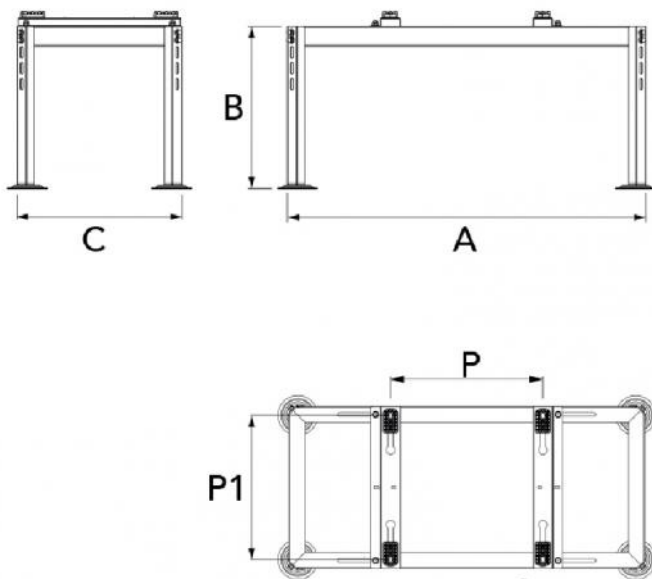

## floor stand

- cod. SCD500002 - cod. SCD500003 - cod. SCD500004
- cod. SCD500445 - cod. SCD500437 - cod. SCD500438
- cod. SCD500272 - cod. SCD500273 - cod. SCD500274
- cod. SCD500453 - cod. SCD500454

## DIMENSIONS

CODE	A [mm]	B [mm]	C [mm]	P [mm]	P1 [mm]	PORTATA [kg]
SCD500002	900	410	415	325 ÷ 715	220 ÷ 360	100
SCD500003	945	410	488	325 ÷ 715	280 ÷ 435	150
SCD500004	1015	410	560	385 ÷ 780	310 ÷ 510	200
SCD500445	900	410	415	325 ÷ 715	220 ÷ 360	100
SCD500437	945	410	488	325 ÷ 715	280 ÷ 435	150
SCD500438	1015	410	560	385 ÷ 780	310 ÷ 510	200
SCD500272	900	410	415	325 ÷ 715	220 ÷ 360	100
SCD500273	945	410	488	325 ÷ 715	280 ÷ 435	150
SCD500274	1015	410	560	385 ÷ 780	310 ÷ 510	200
SCD500453	1300	410	600	765 ÷ 1150	310 ÷ 560	200
SCD500454	1300	410	600	765 ÷ 1150	310 ÷ 560	200