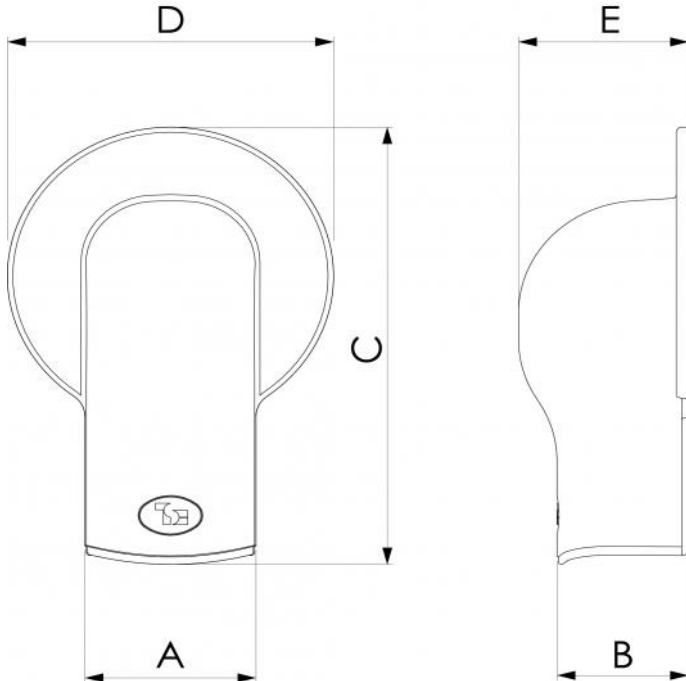

## DIMENSIONS

CODE	MODEL	A [mm]	B [mm]	C [mm]	D [mm]	E [mm]
SCD100244	TMR OPT 62 W	63	48	176	120	62
SCD100245	TMR OPT 75 W	77	58	207	140	75
SCD100246	TMR OPT 102 W	100	67	237	170	85
SCD100247	TMR OPT 135 W	135	84	277	212	100
SCD100252	TMR OPT 62 G	63	48	176	120	62
SCD100253	TMR OPT 75 G	77	58	207	140	75
SCD100254	TMR OPT 102 G	100	67	237	170	85
SCD100255	TMR OPT 135 G	135	84	277	212	100
SCD100265	TMR OPT 62 B	63	48	176	120	62
SCD100266	TMR OPT 75 B	77	58	207	140	75
SCD100267	TMR OPT 102 B	100	67	237	170	85
SCD100268	TMR OPT 135 B	135	84	277	212	100