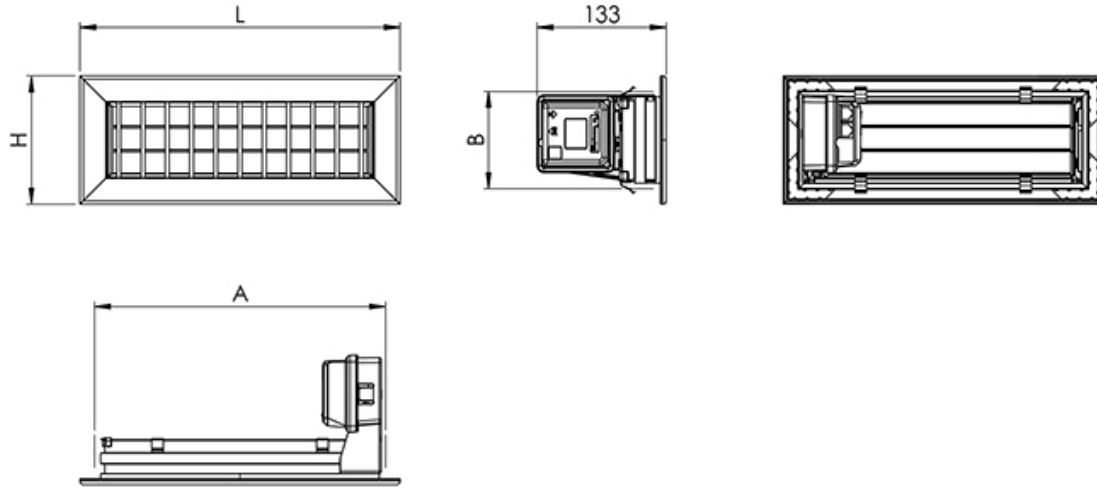

# VEGA POINT

white motorised delivery grille with remote control IR

- cod. GAD200001 - cod. GAD200002 - cod. GAD200003
- cod. GAD200004 - cod. GAD200005 - cod. GAD200006
- cod. GAD200007 - cod. GAD200008 - cod. GAD200013
- cod. GAD200014 - cod. GAD200015 - cod. GAD200016
- cod. GAD200017 - cod. GAD200018 - cod. GAD200019
- cod. GAD200020

## TECHNICAL SPECIFICATIONS:

- White painted aluminium
- Installation via steel clips
- Remote control and power supply included ("master" version)
- "Slave" version without remote control and power supply
- Auxiliary out contact
- Power supply 220 V
- Max conveyance length 25 m
- A maximum of 8 delivery grilles can be installed in ducting

DIMENSIONS

CODE	L [mm]	H [mm]	A [mm]	B [mm]
GAD200001	332	132	300	100
GAD200002	332	182	300	150
GAD200003	332	232	300	200
GAD200004	432	132	400	100
GAD200005	432	182	400	150
GAD200006	432	232	400	200
GAD200007	532	132	500	100
GAD200008	532	182	500	150
GAD200013	332	132	300	100
GAD200014	332	182	300	150
GAD200015	332	232	300	200
GAD200016	432	132	400	100
GAD200017	432	182	400	150
GAD200018	432	232	400	200
GAD200019	532	132	500	100
GAD200020	532	182	500	150