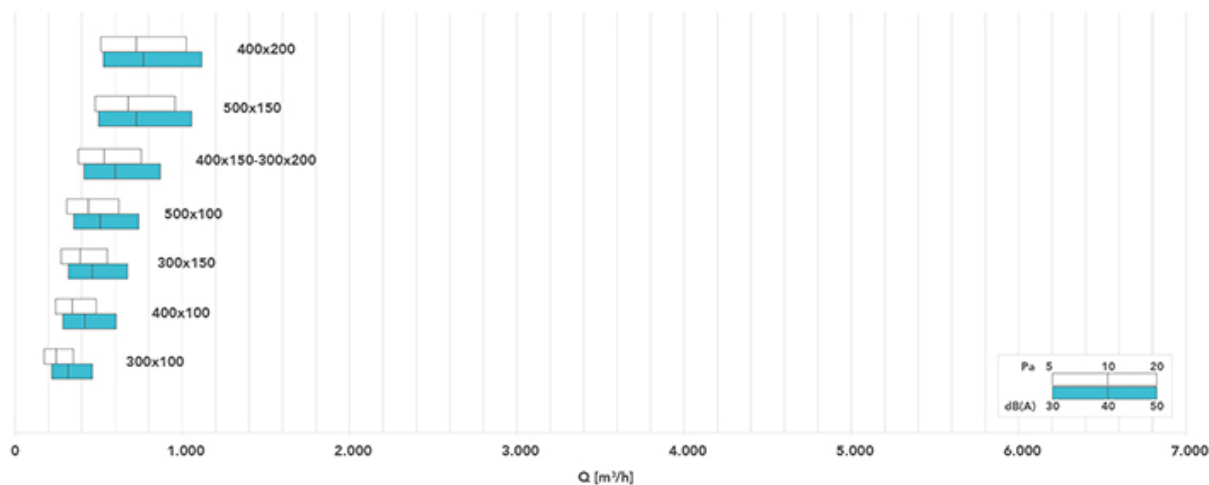

SHORTCUT DIAGRAM