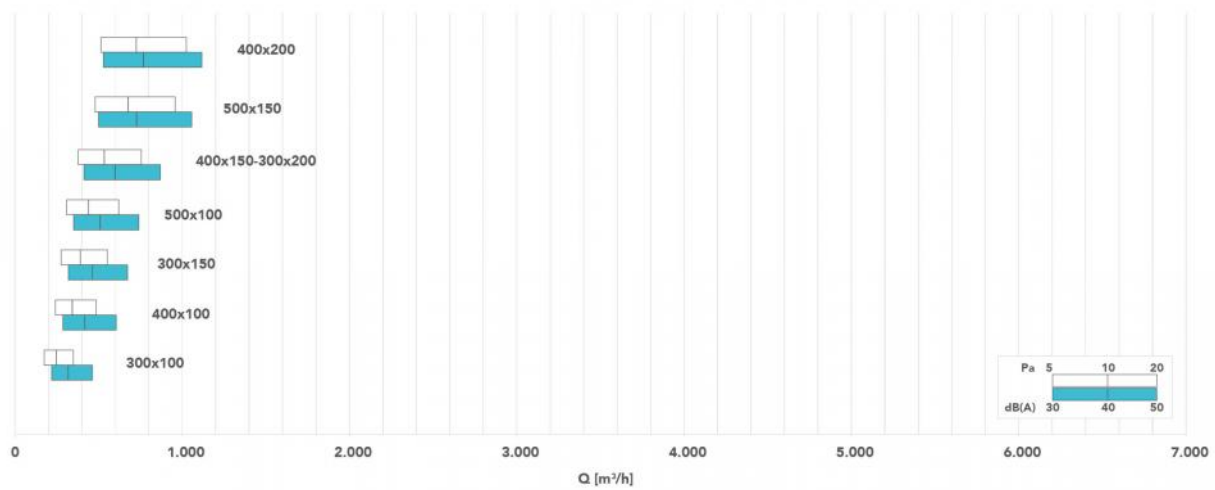

TECHNICAL DATA

MODEL	A₀ [m₂]	Q [m³/h]		LWA [dB(A)]		X(0,25) [m]		Dpt [Pa]	
		MIN	MAX	MIN	MAX	MIN	MAX	MIN	MAX
300x100	0,0144	180	350	25	42	3,1	6,0	5	20
300x150	0,0228	280	550	26	45	3,8	7,5	5	20
300x200	0,0311	380	760	28	46	4,5	8,9	5	20
400x100	0,0200	240	490	25	44	3,5	7,2	5	20
400x150	0,0311	380	760	28	46	4,5	8,9	5	20
400x200	0,0423	510	1030	29	48	5,1	10,4	5	20
500x100	0,256	310	620	27	45	4,0	8,0	5	20
500x150	0,0395	480	960	29	47	5,0	10,0	5	20

SHORTCUT DIAGRAM