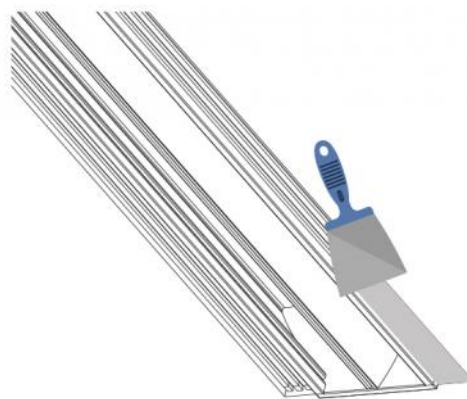

INFORMATION

The table data refer to 1000 mm long linear retracting diffusers

SHORTCUT DIAGRAM

EXAMPLE OF VERTICAL FLOW

BUILT-IN INSTALLATION BOX FOR WALLS

EXAMPLE OF INSTALLATION:

GROUTING

DAMPER ADJUSTMENT

Use a screwdriver to adjust the damper, acting beneath the diffuser.

DIMENSIONAMENTI PREDISPOSIZIONI L. 600

DIMENSIONAMENTI PREDISPOSIZIONI L. 800

DIMENSIONAMENTI PREDISPOSIZIONI L. 1000

DIMENSIONAMENTI PREDISPOSIZIONI L. 1500