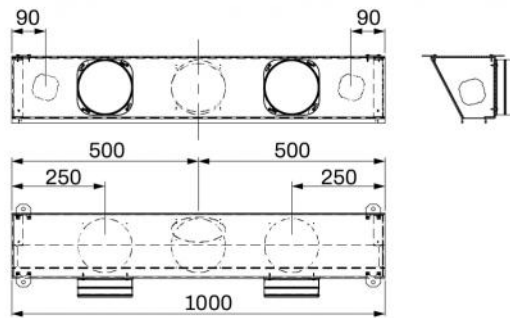

INFORMATION

The table data refer to 1000 mm long linear retracting diffusers

SHORTCUT DIAGRAM

EXAMPLE OF VERTICAL FLOW

BUILT-IN INSTALLATION BOX FOR WALLS

EXAMPLE OF INSTALLATION:

GROUTING

DAMPER ADJUSTMENT

Use a screwdriver to adjust the damper, acting beneath the diffuser.

DIMENSIONAMENTI PREDISPOSIZIONI L. 600

DIMENSIONAMENTI PREDISPOSIZIONI L. 800

DIMENSIONAMENTI PREDISPOSIZIONI L. 1000

DIMENSIONAMENTI PREDISPOSIZIONI L. 1500