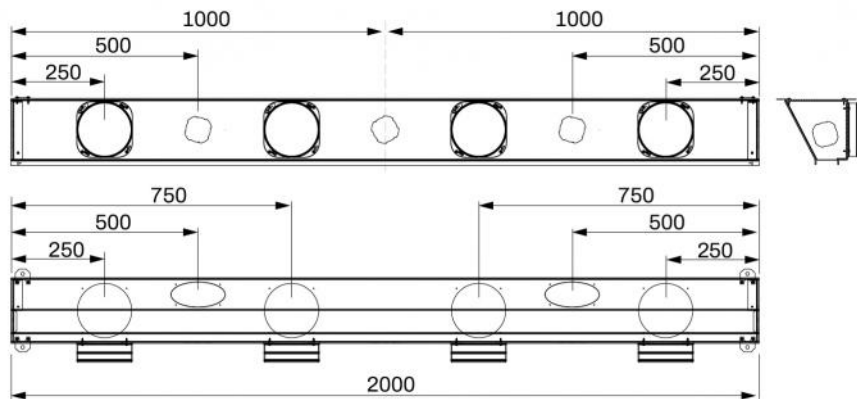

DIMENSIONAMENTI PREDISPOSIZIONI L. 2000