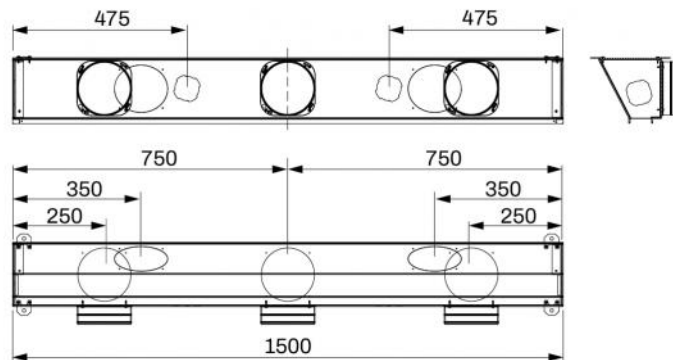

Use a screwdriver to adjust the damper, acting beneath the diffuser.

DIMENSIONAMENTI PREDISPOSIZIONI L. 600

DIMENSIONAMENTI PREDISPOSIZIONI L. 800

DIMENSIONAMENTI PREDISPOSIZIONI L. 1000

DIMENSIONAMENTI PREDISPOSIZIONI L. 1500