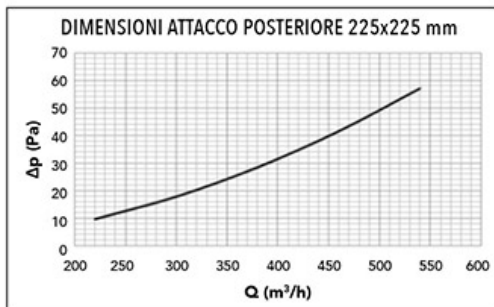

TECHNICAL DATA

Ak [m²]	Q [m³/h] MIN	Q [m³/h] MAX	LwA [dB(A)] MIN	LwA [dB(A)] MAX	X(0.25) - Y(0.25) MIN [m]	X(0.25) - Y(0.25) MAX [m]	Dpt [Pa] MIN	Dpt [Pa] MAX
0,0094	100	210	<20	29	0,80	3,99	10	50
0,0194	200	460	<20	34	0,92	4,61	10	50
0,0332	360	810	<20	39	1,03	5,14	10	50
0,0511	570	1270	<20	42	1,12	5,60	10	50

FLOW RATE DIAGRAMS