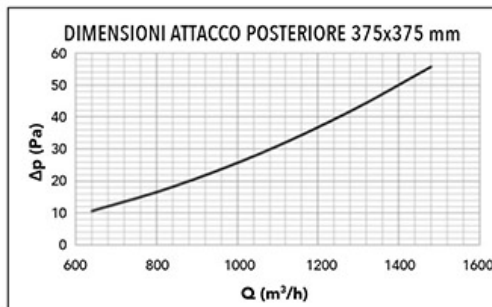

TECHNICAL DATA

Ak [m²]	Q [m³/h] MIN	Q [m³/h] MAX	LwA [dB(A)] MIN	LwA [dB(A)] MAX	X(0.25) - Y(0.25) MIN [m]	X(0.25) - Y(0.25) MAX [m]	Dpt [Pa] MIN	Dpt [Pa] MAX
0,0094	100	210	<20	29	0,80	3,99	10	50
0,0194	200	460	<20	34	0,92	4,61	10	50
0,0332	360	810	<20	39	1,03	5,14	10	50
0,0511	570	1270	<20	42	1,12	5,60	10	50

FLOW RATE DIAGRAMS