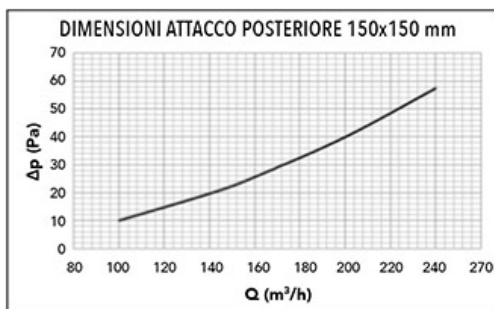

TECHNICAL DATA

Ak [m²]	Q [m³/h] MIN	Q [m³/h] MAX	LwA [dB(A)] MIN	LwA [dB(A)] MAX	X(0.25) - Y(0.25) MIN [m]	X(0.25) - Y(0.25) MAX [m]	Dpt [Pa] MIN	Dpt [Pa] MAX
0,0094	100	210	<20	29	0,80	3,99	10	50
0,0194	200	460	<20	34	0,92	4,61	10	50
0,0332	360	810	<20	39	1,03	5,14	10	50
0,0511	570	1270	<20	42	1,12	5,60	10	50

FLOW RATE DIAGRAMS