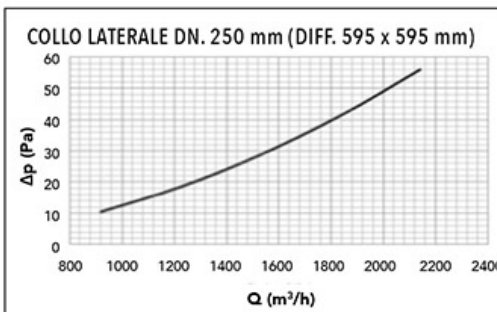

GRAPHIQUES DE DÉBIT