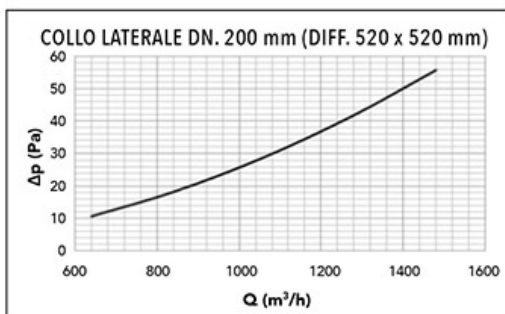

GRAPHIQUES DE DÉBIT