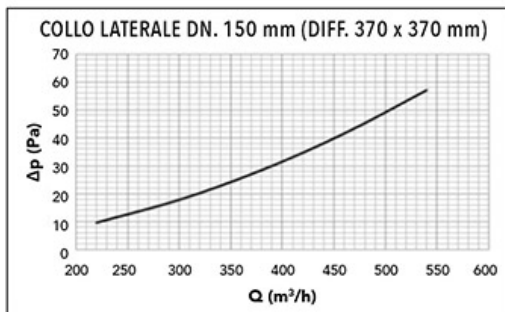

GRAPHIQUES DE DÉBIT