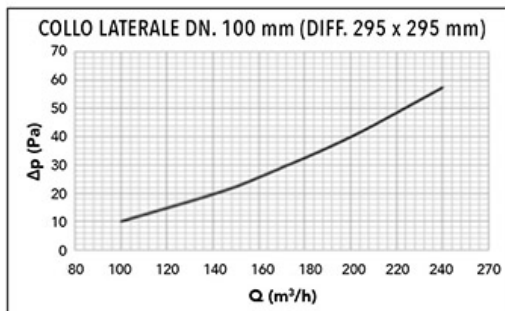

GRAPHIQUES DE DÉBIT