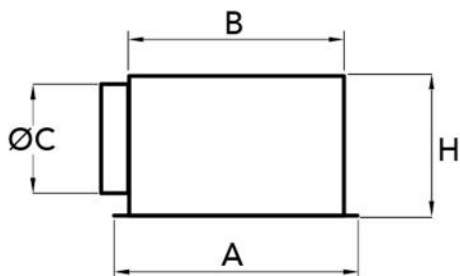

FICHES TECHNIQUES

rev. 01 - 4/11/2022

DQAP

diffuseur carré 1 - 2 - 3 - 4 voies en aluminium peint blanc avec registre et plénum abaissé

PWD400202 - PWD400203 - PWD400204
PWD400205 - PWD400206 - PWD400207
PWD400208 - PWD400209 - PWD400210
PWD400211 - PWD400212 - PWD400213
PWD400214 - PWD400215 - PWD400216
PWD400217 - PWD400218 - PWD400219
PWD400220 - PWD400221

CARACTÉRISTIQUES TECHNIQUES :

- Diffuseur en aluminium peint en blanc RAL 9016
- Plénum en tôle galvanisée
- Revêtement extérieur en polyéthylène à cellules fermées (épaisseur 3 mm)
- Convient pour l'admission d'air et l'admission
- Efficacité opérationnelle élevée
- Plénum abaissé avec registre et trou pour montage au plafond

DIMENSIONS

CODE	NOMBRE DE VOIES	DIMENSION EXTÉRIEURE [mm]	RACCORD ARRIÈRE [mm]	PROFONDEUR [mm]
PWD400202	1	295 x 295	235 x 235	250
PWD400203	1	370 x 370	310 x 310	250
PWD400204	1	445 x 445	385 x 385	250
PWD400205	1	520 x 520	460 x 460	250
PWD400206	1	595 x 595	560 x 560	280
PWD400207	2	295 x 295	235 x 235	250
PWD400208	2	370 x 370	310 x 310	250
PWD400209	2	445 x 445	385 x 385	250
PWD400210	2	520 x 520	460 x 460	250
PWD400211	2	595 x 595	560 x 560	280
PWD400212	3	295 x 295	235 x 235	250
PWD400213	3	370 x 370	310 x 310	250
PWD400214	3	445 x 445	385 x 385	250
PWD400215	3	520 x 520	460 x 460	250
PWD400216	3	595 x 595	560 x 560	280
PWD400217	4	295 x 295	235 x 235	250
PWD400218	4	370 x 370	310 x 310	250
PWD400219	4	445 x 445	385 x 385	250
PWD400220	4	520 x 520	460 x 460	250
PWD400221	4	595 x 595	560 x 560	280

DIMENSIONS

DIMENSIONI ESTERNE [mm]	Ak min [m ²]		Q min [m ³ /h]	Q max [m ³ /h]	LwA min [dB(A)]	LwA max [dB(A)]	X(0,25) min [m]	X(0,25) max [m]	Dpt max [Pa]	Dpt min [Pa]	
295 x 295	0,0317	0,0379	510	1100	35	53	3,2	6,6	10	50	
370 x 370	0,0494	0,0592	790	1700	35	53	4,0	8,3	10	50	
445 x 445	0,0711	0,0853	1140	2450	35	53	4,8	10,0	10	50	
520 x 520	0,0967	0,1161	1550	3320	35	53	5,6	11,6	10	50	
595 x 595	0,1262	0,1517	2020	4340	35	53	6,4	13,4	10	50	