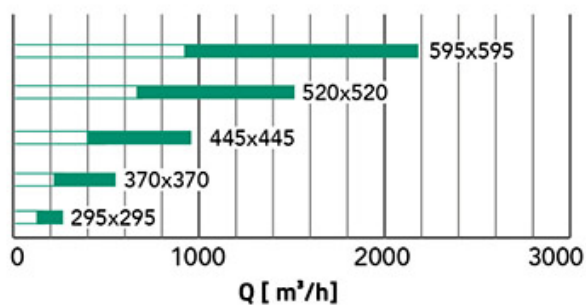

SÉLECTION RAPIDE DU DÉBIT D'AIR