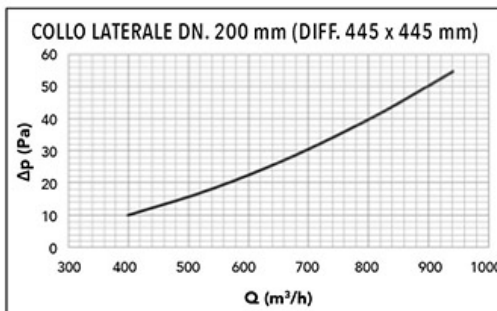

GRAPHIQUES DE DÉBIT