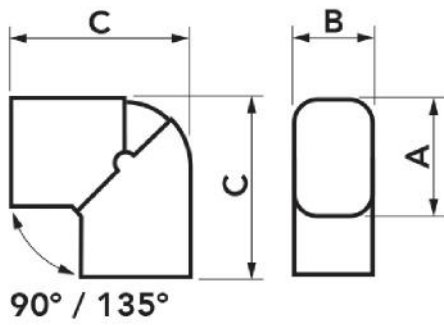

MODÈLES DISPONIBLES :

TOP LINE - IVOIRE
RAL 9002

NEW LINE -
BLANC RAL 9010

ECO LINE - GRIS
PERLE RAL 9003

BROWN LINE -
MARRON RAL
8017

BLACK LINE -
BLANC RAL 9005

DIMENSIONS

CODE	MODÈLE	LINE	A [mm]	B [mm]	C [mm]
11121111	CPS 60 - EXC	TOP LINE	66	56	110
11121110	CPS 72 - EXC	TOP LINE	78	68	130
N11121111	CPS 60 - EXC	NEW LINE	66	56	110
N11121110	CPS 72 - EXC	NEW LINE	78	68	130
E11121111	CPS 60 - EXC	ECO LINE	66	56	110
E11121110	CPS 72 - EXC	ECO LINE	78	68	130
SCD100019	CPS 72 - EXC	BROWN LINE	78	68	130
SCD100064	CPS 72 - EXC	BLACK LINE	78	68	130
SCD100190	CPS 72 - EXC	GREY LINE	78	68	130

ARTICLES

CODE	DESCRIPTION
11121111	CPS-60 COUDE PLAT REGLABLE TOP LINE CPS 60- EXC
11121110	CPS-72 COUDE PLAT REGLABLE TOP LINE CPS 72- EXC
N11121111	CPS-60 COUDE PLAT REGLABLE E NEW LINE CPS 60- EXC
N11121110	CPS-72 COUDE PLAT REGLABLE NEW LINE CPS 72- EXC
E11121111	CPS-60 COUDE PLAT REGLABLE ECO LINE CPS 60- EXC
E11121110	CPS-72 COUDE PLAT REGLABLE ECO LINE CPS 72- EXC
SCD100019	* FLAT JOINTED ELBOW "EXCELLENS CPS" MOD. CPS 72-EXC - LIGNE MARRON
SCD100064	* ELBOW À PLAT "EXCELLENT CPS" MOD. CPS 72-EXC - LIGNE NOIRE CPS 72- EXC
SCD100190	COURBE PLATE ARTICULÉE CPS 72 - GRIS CPS 72-EXC