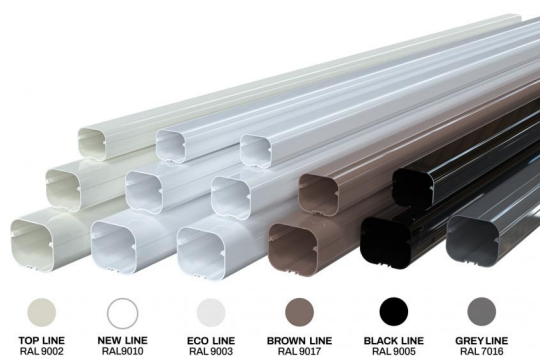

EXCELLENS T

goulotte standard

11120060 - 11120072 - 11120010
 N11120060 - N11120072 - N11120010
 E11120060 - E11120072 - E11120010
 SCD100006 - SCD100008 - SCD100051
 SCD100053 - SCD100184

CARACTÉRISTIQUES TECHNIQUES :

- PVC rigide résistant aux chocs, anti-UVA et recyclable
- Fond et couvercle arrondis
- Joint à ressort central
- Fond avec fentes pour fixation murale
- Prédiseignée pour l'insertion des mini pompes Easy Flow, Easy One, Aqua Split (modèle T 72-EXC uniquement)
- Longueur 2 m
- Peut être peint
- Température de fonctionnement -20°C / +60°C

MODÈLES DISPONIBLES :

TOP LINE - IVOIRE
RAL 9002

NEW LINE -
BLANC RAL 9010

ECO LINE - GRIS
PERLE RAL 9003

BROWN LINE -
MARRON RAL
8017

BLACK LINE -
BLANC RAL 9005

DIMENSIONS

CODE	MODÈLE	LINE	A [mm]	B [mm]
11120060	T 60 - EXC	TOP LINE	60	52
11120072	T 72 - EXC	TOP LINE	72	64
11120010	T 100 - EXC	TOP LINE	98	73
N11120060	T 60 - EXC	NEW LINE	60	52
N11120072	T 72 - EXC	NEW LINE	72	64
N11120010	T 100 - EXC	NEW LINE	98	73
E11120060	T 60 - EXC	ECO LINE	60	52
E11120072	T 72 - EXC	ECO LINE	72	64
E11120010	T 100 - EXC	ECO LINE	98	73
SCD100006	T 72 - EXC	BROWN LINE	72	64
SCD100008	T 100 - EXC	BROWN LINE	98	73
SCD100051	T 72 - EXC	BLACK LINE	72	64
SCD100053	T 100 - EXC	BLACK LINE	98	73
SCD100184	T 72 - EXC	GREY LINE	72	64