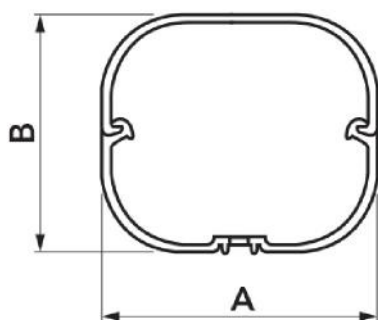

- PVC rigide résistant aux chocs, anti-UVA et recyclable
- Fond et couvercle arrondis
- Joint à ressort central
- Fond avec fentes pour fixation murale
- Prédiseignée pour l'insertion des mini pompes Easy Flow, Easy One, Aqua Split (modèle T 72-EXC uniquement)
- Longueur 2 m
- Peut être peint
- Température de fonctionnement -20°C / +60°C

MODÈLES DISPONIBLES :

TOP LINE - IVOIRE
RAL 9002

NEW LINE -
BLANC RAL 9010

ECO LINE - GRIS
PERLE RAL 9003

BROWN LINE -
MARRON RAL
8017

BLACK LINE -
BLANC RAL 9005

DIMENSIONS

CODE	MODÈLE	LINE	A [mm]	B [mm]
11120060	T 60 - EXC	TOP LINE	60	52
11120072	T 72 - EXC	TOP LINE	72	64
11120010	T 100 - EXC	TOP LINE	98	73
N11120060	T 60 - EXC	NEW LINE	60	52
N11120072	T 72 - EXC	NEW LINE	72	64
N11120010	T 100 - EXC	NEW LINE	98	73
E11120060	T 60 - EXC	ECO LINE	60	52
E11120072	T 72 - EXC	ECO LINE	72	64
E11120010	T 100 - EXC	ECO LINE	98	73
SCD100006	T 72 - EXC	BROWN LINE	72	64
SCD100008	T 100 - EXC	BROWN LINE	98	73
SCD100051	T 72 - EXC	BLACK LINE	72	64
SCD100053	T 100 - EXC	BLACK LINE	98	73
SCD100184	T 72 - EXC	GREY LINE	72	64

ARTICLES

CODE	DESCRIPTION
11120060	GOULOTTES TOP LINE - MOD. "T60-EXC" T 60-EXC
11120072	GOULOTTES TOP LINE - MOD. "T72-EXC" T 72-EXC
11120010	GOULOTTES TOP LINE - MOD. "T100-EXC" T 100-EXC
N11120060	GOULOTTES NEW LINE - MOD. "T60-EXC" T 60-EXC
N11120072	GOULOTTES NEW LINE - MOD. "T72-EXC" T 72-EXC
N11120010	GOULOTTES NEW LINE - MOD. "T100-EXC" T 100-EXC
E11120060	GOULOTTES ECO LINE - MOD. "T60-EXC" T60-EXC
E11120072	GOULOTTES ECO LINE - MOD. "T72-EXC" T72-EXC
E11120010	GOULOTTES ECO LINE - MOD. "T100-EXC" T100-EXC
SCD100006	*GOULOTTES "EXCELLENS" T 72-EXC - BROWN LINE" (8 PCS) LIGNE MARRON
SCD100008	* GOULOTTES "EXCELLENS" T100-ECC - BROWN LINE "(5PCS) LIGNE MARRON
SCD100051	* GOULOTTES "EXCELLENS" T 72-EC - BLACK LINE "(8 PCS) T 72-EXC
SCD100053	* GOULOTTES "EXCELLENS" T 100-EXC - BLACK LINE "(5 PCS) T 100-EXC
SCD100184	GOULOTTE STANDARD EXCELLENS T 72 - GRIS (8 PIÈCES) - T 72-EXC