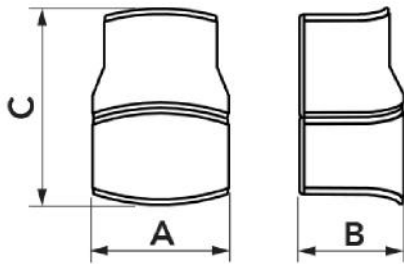

OPTIMA RC

réduction pour goulotte

- cod. 11106034 - cod. 11106044 - cod. SCD100119
- cod. SCD100181 - cod. SCD100182 - cod. SCD100226
- cod. SCD100227

CARACTÉRISTIQUES TECHNIQUES :

- Résistant aux chocs rigide, anti-UVA, PVC blanc ou gris, recyclable
- Conception innovante
- Système de fermeture à enclenchement ultra-rapide
- Finition extérieure extrêmement haute
- Emballage avec codes à barres thermorétractables
- Peut être peint
- Température de fonctionnement -20°C / +60°C

MODÈLES DISPONIBLES :

BLANC RAL 9010

GRIS
ANTHRACITE
RAL 7016

DIMENSIONS

CODE	MODÈLE	A [mm]	B [mm]	C [mm]
11106034	RC 75/62 - OPT	78	58	110
11106044	RC 102/75 - OPT	104	68	140
SCD100119	RC 135/100 - OPT	140	84	160
SCD100181	RC 102/75 - OPT	104	68	140
SCD100182	RC 135/100 - OPT	140	84	160
SCD100226	RC 102/75 - OPT	104	68	140
SCD100227	RC 135/100 - OPT	140	84	160

ARTICLES

CODE	DESCRIPTION
11106034	RC75/62-OPT REDUCTION POUR GOULOTTE "OPTIMA"RC 75/62-OPT
11106044	REDUCTION POUR GOULOTTE "RC-OPT" 102-75RC102/75-OPT
SCD100119	REDUCTION POUR GOULOTTE "RC-OPT" 135-100RC135/100-OPT
SCD100181	REDUCTION POUR GOULOTTE "RC-OPT" 102-75 GRIS ANTHRACITERC102/75-OPT
SCD100182	REDUCTION POUR GOULOTTE "RC-OPT" 135-100 GRIS ANTHRACITERC135/100-OPT
SCD100226	
SCD100227	