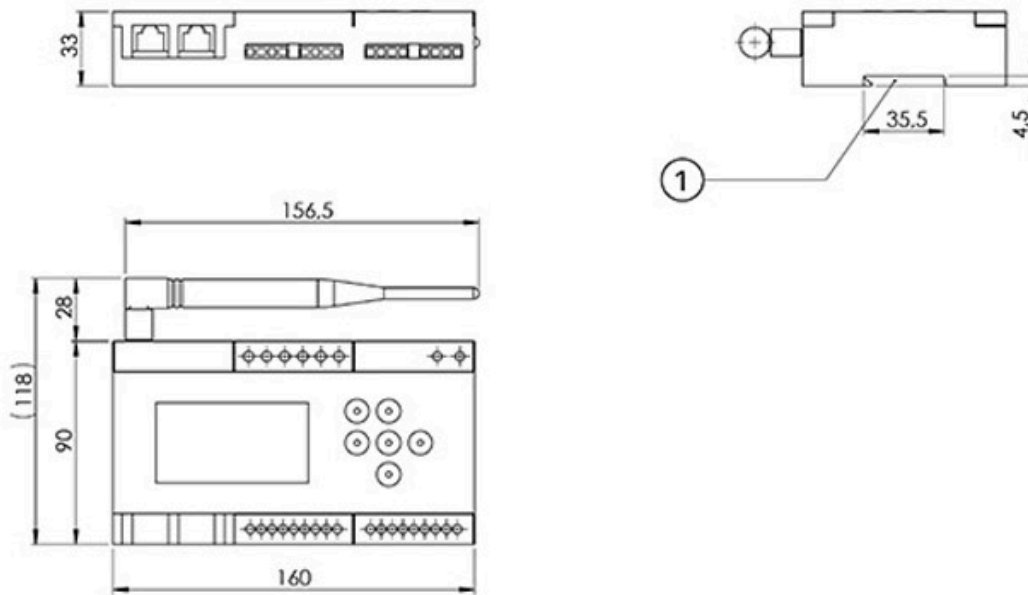

rev. 00 - 21/10/2022

POLARIS 5X (WI-FI)

unité de contrôle unique avec affichage couleur, protocoles de communication et application Alexa - Google Home

GAD100012

CARACTÉRISTIQUES TECHNIQUES :

- Alimentation 230 V - 50/60 Hz
- Dimensions L 160 x P 90 x H 34 mm
- Montage mural ou montage sur rail DIN
- Écran LCD couleur 2,5"

FONCT

- Clavier de configuration de la membrane
- Transmission de données RF 868 MHz avec une portée de 50 m en champ libre
- Transmission des données via un câble 4 x 0,22 avec une portée maximale de 100 m entre "Polaris" et le dernier chrono
- Gestion ON/OFF
- Gestion de la déshumidification en opération de refroidissement du sol avec EV
- Gestion 0-10V
- Gestion 3 vitesses (avec module relais)
- Prédéposé pour contrôler la consommation d'énergie du système de climatisation
- Prédéposé pour l'utilisation de contact de fenêtre
- Préparé pour contrôler le système "ProAir" à l'aide de commandes vocales
- Prédéposé pour le contrôle du système "ProAir" via le module WI-FI intégré et l'application "ProAir Multi-zone"
- Plus de 30 protocoles de communication intégrés
- Entrées on/off pour les alarmes
- Sorties OUT1 et OUT2 pour la gestion des registres, des grilles et du module de relais pour la gestion des ventilo-convecteurs muraux et des systèmes rayonnants à plancher
- La fonction Bootloader qui permet la mise à jour du firmware de l'unité de contrôle
- Menu disponible en 4 langues (italien, anglais, allemand et français)
- Intégration avec compteur de consommation (via RF)

DIMENSIONS

[1] Raccord pour guide DIN IEC/EN 60715

ARTICLES

CODE	DESCRIPTION
GAD100012	