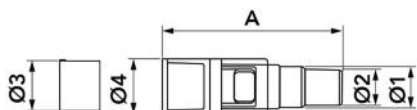

FICHES TECHNIQUES

rev. 00 - 16/09/2022

Siphon extérieur anti insectes pour tuyau Ø 16/18/20

11126318

CARACTÉRISTIQUES TECHNIQUES :

- Corps en matière plastique transparente.
- Pour tuyau Ø 16 / 18 / 20
- Installation verticale

DIMENSIONS

CODE	A [mm]	Ø 1 [mm]	Ø 2 [mm]	Ø 3 [mm]	Ø 4 [mm]
11126318	72	28	16	18	21

ARTICLES

CODE	DESCRIPTION
11126318	SIPHON ANTI-INSECTES D'EXTERIEUR POUR TUYAU Ø 16/18/20