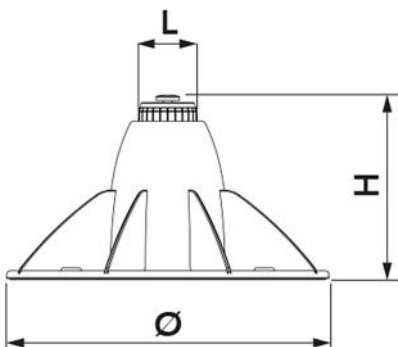

# GENIUS 1200R

pied au sol réglable

- cod. 11105400

## CARACTÉRISTIQUES TECHNIQUES :

- Résistance mécanique élevée
- Tapis en caoutchouc antivibratoire arrière de 10 mm
- Bulle intégrée
- 4 trous pré-perçés pour la fixation au sol
- Bague réglable avec hauteur avec moletage antidérapant de 170 à 210 mm
- Fixation avec vis M10
- Nervures d'étanchéité
- Disponible en noir
- Capacité de charge jusqu'à 500 kg

## DIMENSIONS

CODE	L [mm]	H [mm]	Ø [mm]
11105400	60	170 - 210	330