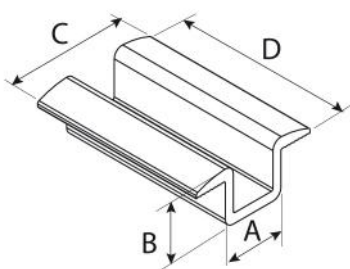

### DIMENSIONS

CODE	A [mm]	B [mm]	C [mm]	D [mm]	Ø TROU [mm]
11111060	21	19,5	43	40	8,5
11111060BOX	21	19,5	43	40	8,5
FVD200001	21	19,5	43	40	8,5
FVD200001BOX X	21	19,5	43	40	8,5