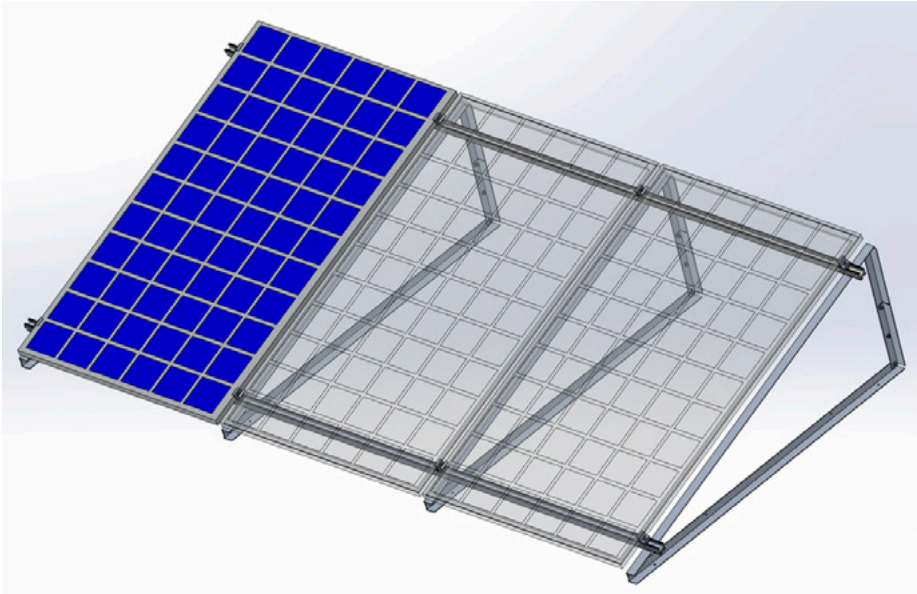

EXEMPLE D'INSTALLATION:

ARTICLES

CODE	DESCRIPTION
11110755	TRIANGLE REGLABLE HTR 800 - 20°-25°-30°
11110759	TRIANGLE REGLABLE HTR 800 - 35°-40°
11110757	TRIANGLE REGLABLE HTR 1600- 20°-25°-30°
11110761	TRIANGLE REGLABLE HTR 1600 - 35°-40°
11110758	TRIANGLE REGLABLE HTR 2000- 20°-25°-30°
11110762	TRIANGLE REGLABLE HTR 2000 - 35°-40°