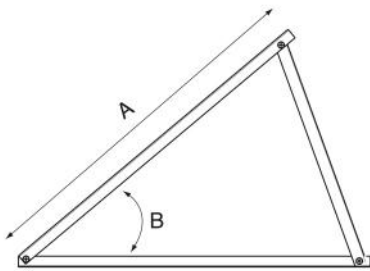

## HTR

triangle de support réglable pour toitures plates

11110755 - 11110759 - 11110757  
11110761 - 11110758 - 11110762

### DIMENSIONS

CODE	A [mm]	B (degrés)
11110755	800	20° - 25° - 30°
11110759	800	35° - 40°
11110757	1600	20° - 25° - 30°
11110761	1600	35° - 40°
11110758	2000	20° - 25° - 30°
11110762	2000	35° - 40°