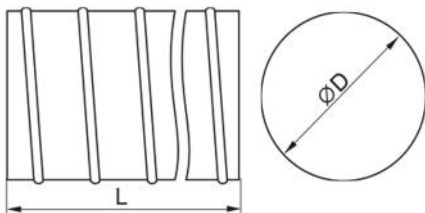

FICHES TECHNIQUES

rev. 00 - 10/11/2022

TFT

tube flexible

11161377 - 11161377B

CARACTÉRISTIQUES TECHNIQUES :

- Matériau PVC
- Spirale interne
- Installation rapide

DIMENSIONS

CODE	Ø D [mm]	L [mm]
11161377	100	3000
11161377B	125	3000

ARTICLES

CODE	DESCRIPTION
11161377	TUYAU FLEXIBLE D.100 "TFT100"
11161377B	TUYAU FLEXIBLE "TFT" L. 3000