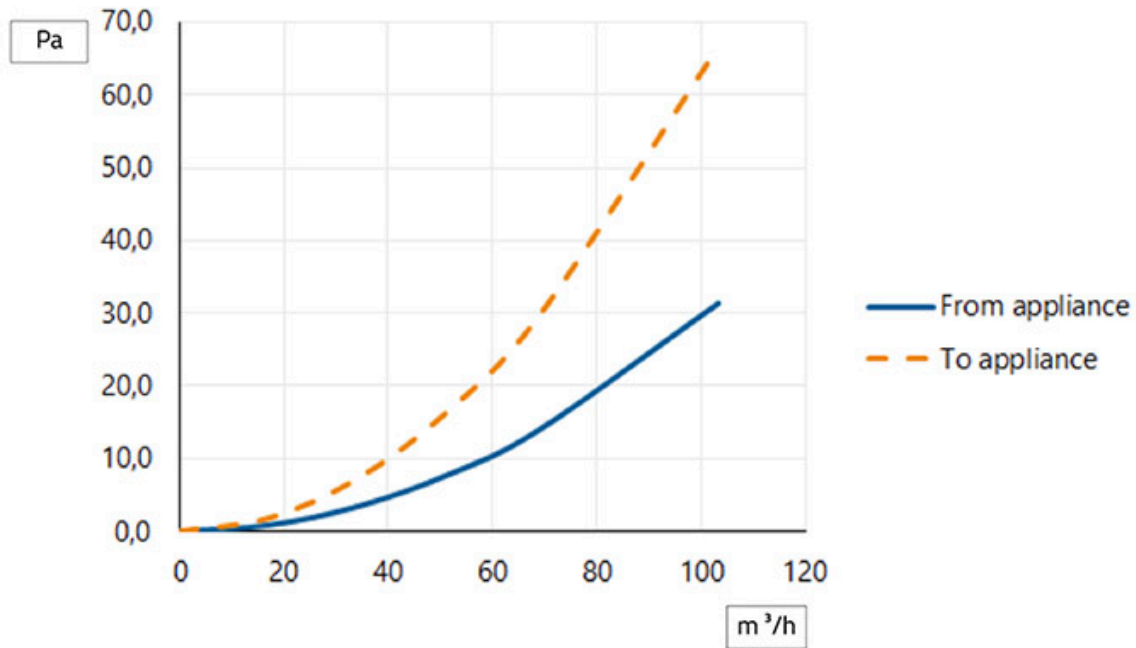

CLOE

grille de récupération

- cod. 30100310

DIMENSIONS

CHUTES DE PRESSION

ARTICLES

CODE	DESCRIPTION
30100310	GRILLE DE REPRISE "CLOE"

Tous les droits relatifs à cette publication sont de propriété exclusive de Tecnosystemi SpA.