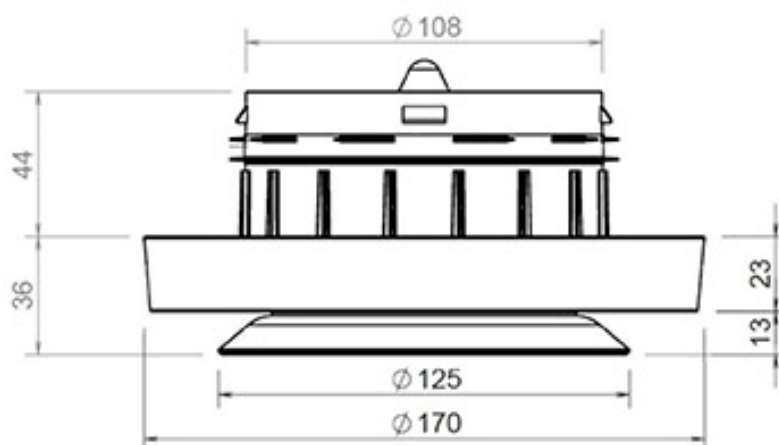

CLOE

grille de récupération

- cod. 30100310

DIMENSIONS

CHUTES DE PRESSION

ARTICLES

CODE	DESCRIPTION
30100310	GRILLE DE REPRISE "CLOE"

Tous les droits relatifs à cette publication sont de propriété exclusive de Tecnosystemi SpA.