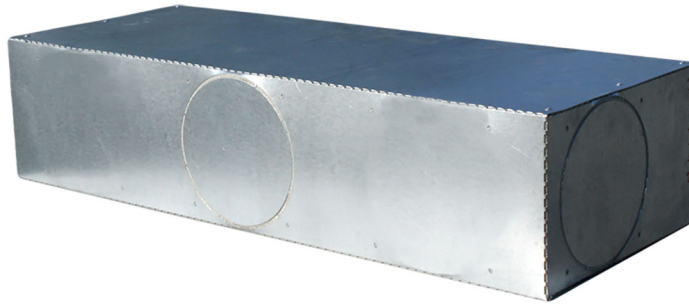

# DE.CS25

plénum pour déshumidificateur canalisable de faux-plafond

- cod. 11161601

## CARACTÉRISTIQUES TECHNIQUES :

- Nombre de trous pré-perçés : 1 devant + 2 latéraux
- Trous Ø : 150 mm
- Profondeur : 250 mm
- Plénum pour collier modèle A1
- Disponible sur demande plénum pour la récupération.

## ARTICLES

CODE	DESCRIPTION
11161601	PLENUM POUR DÉSHUMIDIFICATEUR CANALISÉ POUR FAUX-PLAFOND DE.CS25

Tous les droits relatifs à cette publication sont de propriété exclusive de Tecnosystemi SpA.

Tecnosystemi SpA se réserve le droit d'apporter toute les modifications nécessaires, sans préavis et pour des exigences techniques ou commerciales.