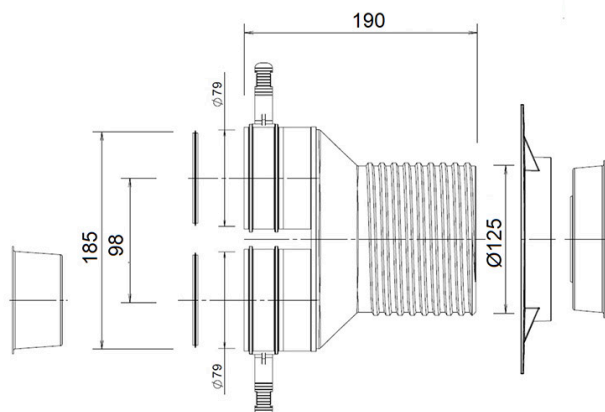

Raccord droit pour tube flexible Ø 75 et grille

- cod. 30100150

DESCRIPTIF

Raccord droit pour tube flexible Ø75 et grille.
Convient pour l'installation des deux grilles Lucina et Cloe sans aucun adaptateur

CARACTÉRISTIQUES TECHNIQUES :

- Matériau PP
- Finition bleue RAL 5015

DIMENSIONS

ARTICLES

CODE	DESCRIPTION
30100150	RACCORD DROIT POUR TUYAU FLEXIBLE Ø 75 ET GRILLE

Tous les droits relatifs à cette publication sont de propriété exclusive de Tecnosystemi SpA.