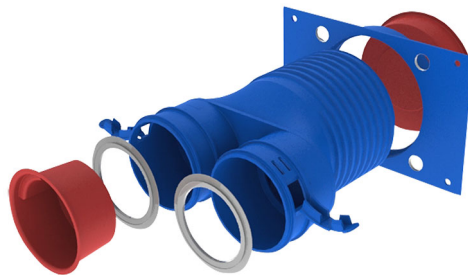

Raccord droit pour tube flexible Ø 75 et grille

- cod. 30100150

DESCRIPTIF

Raccord droit pour tube flexible Ø75 et grille.
Convient pour l'installation des deux grilles Lucina et Cloe sans aucun adaptateur

CARACTÉRISTIQUES TECHNIQUES :

- Matériau PP
- Finition bleue RAL 5015

DIMENSIONS

ARTICLES

CODE	DESCRIPTION
30100150	RACCORD DROIT POUR TUYAU FLEXIBLE Ø 75 ET GRILLE

Tous les droits relatifs à cette publication sont de propriété exclusive de Tecnosystemi SpA.