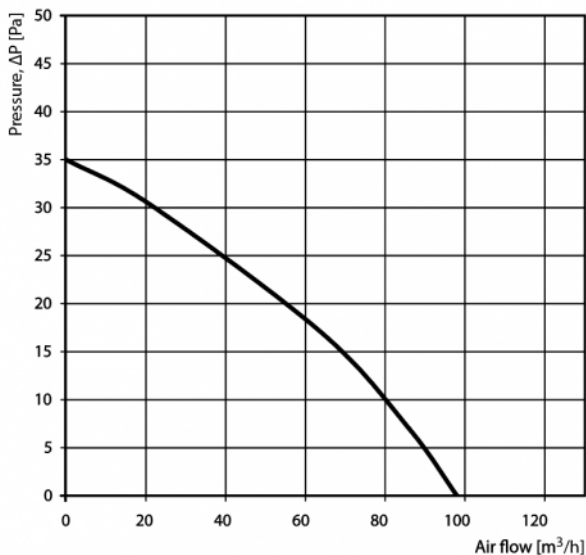

DIMENSIONS

CODE	DIMENSIONS	A [mm]	B [mm]	C [mm]	Ø D [mm]	Ø D1 [mm]
11104040	CIRCLE Ø 100	13	104	102	100	141
11104041	CIRCLE Ø 125	15	110	127	150	188
11104042	CIRCLE Ø 150	15	125	152	150	188

DONNÉES TECHNIQUES

MODÈLE	Ø 100	Ø 125	Ø 150
Alimentation [V]	220		
Fréquence [Hz]	50		
Puissance absorbée [W]	14	16	24
Courant consommé [A]	0,085	0,1	0,13
Débit d'air [m³/h]	98	185	292
Pression atmosphérique [Pa]	33	55	86
Niveau acoustique max [dB(A)]	34	35	38
VITESSE [RPM]	2300		
Poids [kg]	0,47	0,58	0,90

GRAPHIQUES DE DÉBIT

cod. 1104040