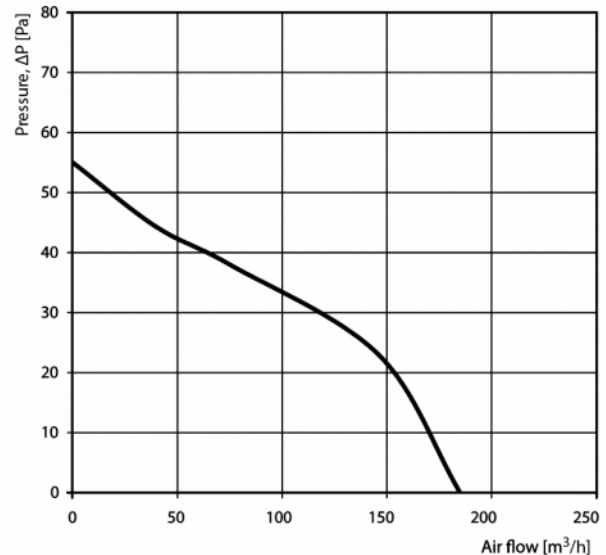

cod. 1104041