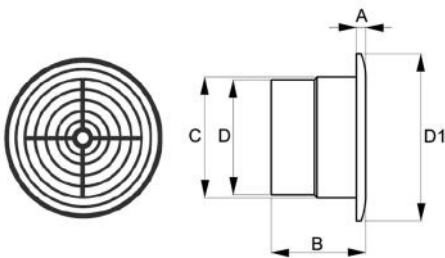

## DIMENSIONS

CODE	DIMENSIONS	A [mm]	B [mm]	C [mm]	Ø D [mm]	Ø D1 [mm]
11104040	CIRCLE Ø 100	13	104	102	100	141
11104041	CIRCLE Ø 125	15	110	127	150	188
11104042	CIRCLE Ø 150	15	125	152	150	188

## DONNÉES TECHNIQUES

MODÈLE	Ø 100	Ø 125	Ø 150
Alimentation [V]	220		
Fréquence [Hz]	50		
Puissance absorbée [W]	14	16	24
Courant consommé [A]	0,085	0,1	0,13
Débit d'air [m³/h]	98	185	292
Pression atmosphérique [Pa]	33	55	86
Niveau acoustique max [dB(A)]	34	35	38
VITESSE [RPM]	2300		
Poids [kg]	0,47	0,58	0,90