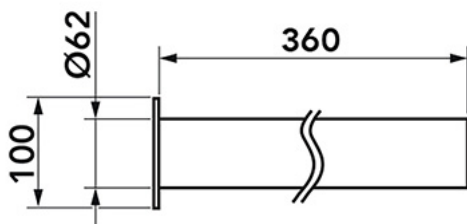

KA - opt

Kit anti-déchirure KA

- cod. N11122002 - cod. 11122002

CARACTÉRISTIQUES TECHNIQUES :

- PVC rigide résistant aux chocs, anti-UVA et recyclable
- Kit composé de: n° 1 rosace anti-déchirure RA et n° 1 tuyau de passage de tubes
- Emballage avec codes à barres thermorétractables

DIMENSIONS

EXEMPLES D'INSTALLATION:

ARTICLES

CODE	DESCRIPTION
N11122002	KIT ANTI ARRACAGHE "KA" NEW LINEKA
11122002	KIT ANTI ARRACHAGE "KA" TOP LINEKA

Tous les droits relatifs à cette publication sont de propriété exclusive de Tecnosystemi SpA.