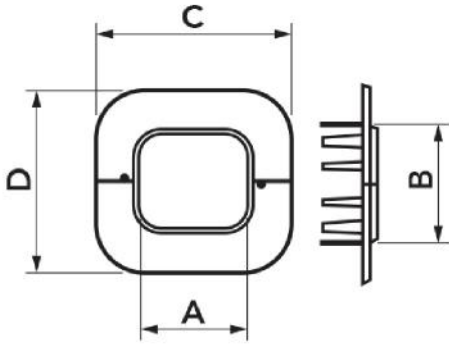

CARACTÉRISTIQUES TECHNIQUES :

- PVC rigide résistant aux chocs, anti-UVA et recyclable
- Couronne de couvercle externe
- Emballage avec codes à barres thermorétractables
- Fabriqué en 2 pièces emboîtables
- Permet le passage des tuyaux dans les murs avec un excellent résultat esthétique
- Peut être peint
- Température de fonctionnement -20°C / +60°C

MODÈLES DISPONIBLES :

TOP LINE - IVOIRE
RAL 9002

NEW LINE -
BLANC RAL 9010

ECO LINE - GRIS
PERLE RAL 9003

BROWN LINE -
MARRON RAL
8017

BLACK LINE -
BLANC RAL 9005

DIMENSIONS

CODE	MODÈLE	LINE	A [mm]	B [mm]	C [mm]	D [mm]
11122060	RM 60 - EXC	TOP LINE	66	56	105	97
11122072	RM 72 - EXC	TOP LINE	78	68	120	112
11122100	RM 100 - EXC	TOP LINE	104	78	167	143
N11122060	RM 60 - EXC	NEW LINE	66	56	105	97
N11122072	RM 72 - EXC	NEW LINE	78	68	120	112
N11122100	RM 100 - EXC	NEW LINE	104	78	167	143
E11122060	RM 60 - EXC	ECO LINE	66	56	105	97
E11122072	RM 72 - EXC	ECO LINE	78	68	120	112
E11122100	RM 100 - EXC	ECO LINE	104	78	167	143
SCD100032	RM 72 - EXC	BROWN LINE	78	68	120	112
SCD100033	RM 100 - EXC	BROWN LINE	104	78	167	143
SCD100077	RM 72 - EXC	BLACK LINE	78	68	120	112
SCD100078	RM 100 - EXC	BLACK LINE	104	78	167	143
SCD100192	RM 72 - EXC	GREY LINE	78	68	120	112