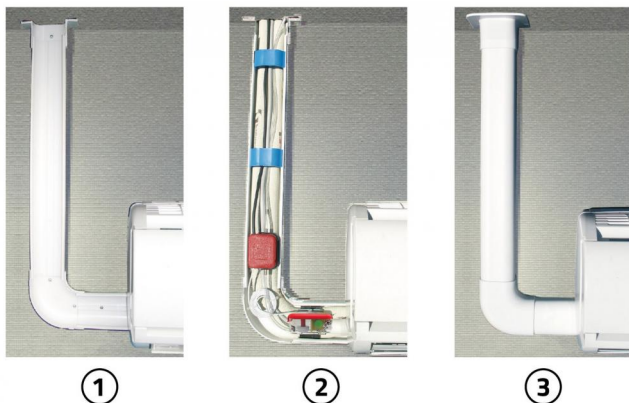

Kit pompe EASY FLOW + goulotte EXCELLENS

- cod. 12170042

LE KIT COMPREND:

- 1 borne d'angle TA 72 - EXC New Line
- 1 courbe plate CP 72 - EXC New Line
- 1 pièce de 70 cm goulotte T 72- EXC New Line
- 1 pièce de 15 cm goulotte T 72- EXC New Line
- 2 pièces colliers de serrage BLOCK pour goulotte T 72
- 1 mini pompe Easy Flow 11 lt
- 1 kit de fixation pour mini pompe Easy Flow sur goulotte

EXEMPLE D'INSTALLATION:

- [1] Installation de goulotte
[2] Pose tuyaux et pompe
[3] Fermeture goulotte

ARTICLES

CODE	DESCRIPTION
12170042	KIT "TOUT ICI" POUR GOULOTTE POUR MINI POMPE EASY FLOW

Tous les droits relatifs à cette publication sont de propriété exclusive de Tecnosystemi SpA.