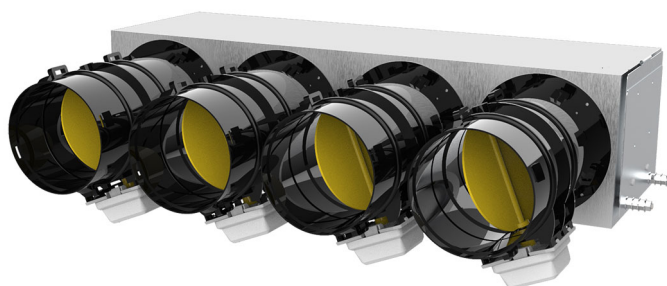

PROAIR PACK RF AMBRA 4L

avec plénum en tôle isolée

- cod. GAD400383 - cod. GAD400384 - cod. GAD400389
- cod. GAD400390 - cod. GAD400420 - cod. GAD400421

DESRIPTIF

Les systèmes pré-assemblés PROAIR PACK RF-L sont conçus pour faciliter et accélérer l'installation d'un système de conduits. Le système est fourni avec l'unité de commande "Polaris", des chronothermostats et des kits de by-pass mécanique à installer sur le plénum (avec bague de fixation et contrepoids).

Il suffit d'indiquer, lors de la commande, le modèle du plénum.

Le système est fourni avec les thermostats programmables et les registres (ø 150 ou ø 200) fixés sur le plénum isolé.

Afin d'assurer la facilité et la rapidité d'installation, le système PROAIR PACK RF-L est entièrement assemblé, configuré et testé à 100% par du personnel qualifié

Le système PROAIR PACK RF AMBRA 4L se compose de :

- 1 plénum d'alimentation isolé pour unité tuyautée (préciser le code plénum au moment de la commande)
- N est un contrôleur "Polaris" avec des protocoles préchargés, des applications, Alexa et Google Home
- 4 registres motorisés déjà câblés au système
- 4 chronothermostats DISCOVERY 3X (blanc mural avec piles)
- 1 kit de dérivation mécanique à fixer sur le plénum (y compris écrou de bague de fixation et contrepoids)