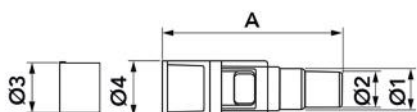

Siphon extérieur anti insectes pour tuyau Ø 16/18/20

- cod. 11126318

CARACTÉRISTIQUES TECHNIQUES :

- Corps en matière plastique transparente.
- Pour tuyau Ø 16 / 18 / 20
- Installation verticale

DIMENSIONS

CODE	A [mm]	Ø 1 [mm]	Ø 2 [mm]	Ø 3 [mm]	Ø 4 [mm]
11126318	72	28	16	18	21

ARTICLES

CODE	DESCRIPTION
11126318	SIPHON ANTI-INSECTES D'EXTERIEUR POUR TUYAU Ø 16/18/20

Tous les droits relatifs à cette publication sont de propriété exclusive de Tecnosystemi SpA.