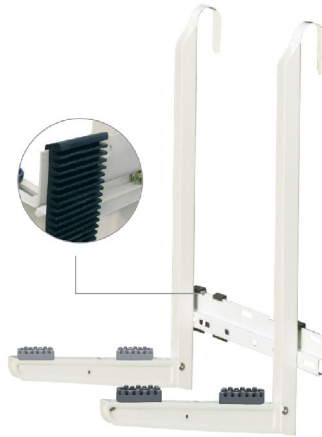

## Étagère garde-corps MR

- cod. 11100028 - cod. 11100029

### CARACTÉRISTIQUES TECHNIQUES :

- En tôle électro-galvanisée
- Peinture polyester d'extérieur RAL 9002
- Prédéposé pour le bassin de collecte des condensats
- Supports anti-vibrations coulissants « No-Shock » fournis
- Supports anti-vibrations en caoutchouc coulissants

## DIMENSIONS

CODE	A [mm]	B [mm]	C [mm]	D [mm]	E [mm]	CHARGE [kg]
11100028	350 - 760	150 - 310	600	400	60	70
11100029	350 - 760	180 - 380	700	470	60	100