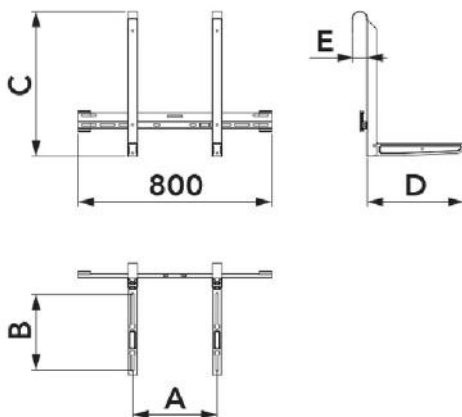

## Étagère garde-corps MR

- cod. 11100028 - cod. 11100029

## DIMENSIONS

CODE	A [mm]	B [mm]	C [mm]	D [mm]	E [mm]	CHARGE [kg]
11100028	350 - 760	150 - 310	600	400	60	70
11100029	350 - 760	180 - 380	700	470	60	100