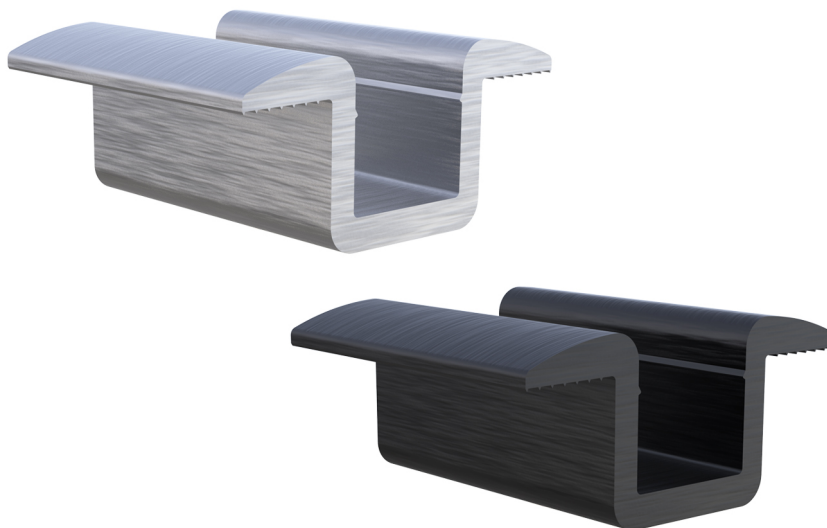

HSC/40

support central

- cod. 11111060 - cod. 11111060BOX - cod. FVD200001
- cod. FVD200001BOX

CARACTÉRISTIQUES TECHNIQUES :

- Matériau: alliage d'aluminium 6060
- Longueur du support : 40 mm
- Utilisable pour toutes les tailles de panneaux photovoltaïques
- Trou Ø 8,5 mm
- Également disponible en version peinte en noir, sur demande

DESSIN TECHNIQUE:

TAILLES COMPLÈTE:

CODE	A [mm]	B [mm]	C [mm]	D [mm]	Ø TROU [mm]
11111060	21	19,5	43	40	8,5
11111060BOX	21	19,5	43	40	8,5
FVD200001	21	19,5	43	40	8,5
FVD200001BOX	21	19,5	43	40	8,5

ARTICLES