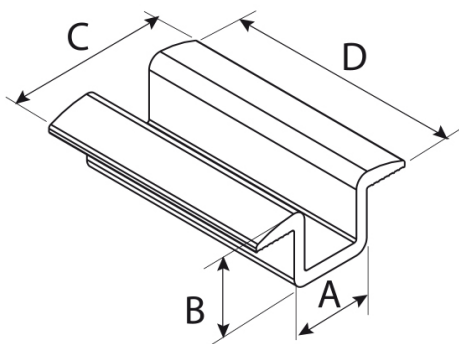

HSC/40

support central

- cod. 11111060 - cod. 11111060BOX - cod. FVD200001
- cod. FVD200001BOX

CARACTÉRISTIQUES TECHNIQUES :

- Matériau: alliage d'aluminium 6060
- Longueur du support : 40 mm
- Utilisable pour toutes les tailles de panneaux photovoltaïques
- Trou Ø 8,5 mm
- Également disponible en version peinte en noir, sur demande

DESSIN TECHNIQUE:

TAILLES COMPLÈTE:

CODE	A [mm]	B [mm]	C [mm]	D [mm]	Ø TROU [mm]
11111060	21	19,5	43	40	8,5
11111060BOX	21	19,5	43	40	8,5
FVD200001	21	19,5	43	40	8,5
FVD200001BOX	21	19,5	43	40	8,5

ARTICLES