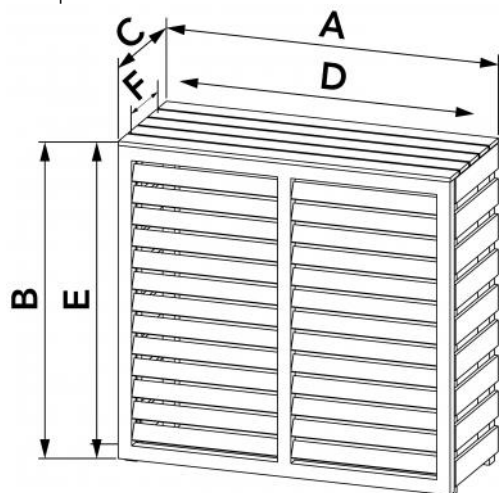

SCUDO

armoire couvre unité extérieure en plastique PVC

- cod. SCC600001 - cod. SCC600002

CARACTÉRISTIQUES TECHNIQUES :

- Matériau : plastique PVC effet bois
- Disponible en 2 tailles

DIMENSIONS

CODE	A [mm]	B [mm]	C [mm]	D [mm]	E [mm]	F [mm]
SCC600001	885	691	345	785	680	295
SCC600002	990	911	395	895	900	345

ARTICLES

CODE	DESCRIPTION
SCC600001	"SCUDO SMALL" CACHE CLIM EN PVC
SCC600002	"SCUDO BIG" CACHE CLIM EN PVC

Tous les droits relatifs à cette publication sont de propriété exclusive de Tecnosystemi SpA.

Tecnosystemi SpA se réserve le droit d'apporter toute les modifications nécessaires, sans préavis et pour des exigences techniques ou commerciales.