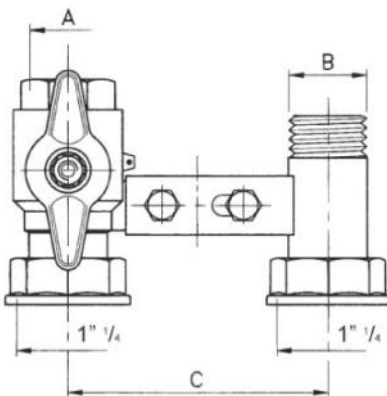

# Étagère avec vanne pour compteurs de gaz 1" 1/4

- cod. 26000300 - cod. 26000310

## CARACTÉRISTIQUES TECHNIQUES :

- Livré avec support
- Équipé d'un robinet à boisseau sphérique

## DIMENSIONS :

CODE	A	B	C [mm]
26000300	3/4"	3/4"	110
26000310	1"	1"	110