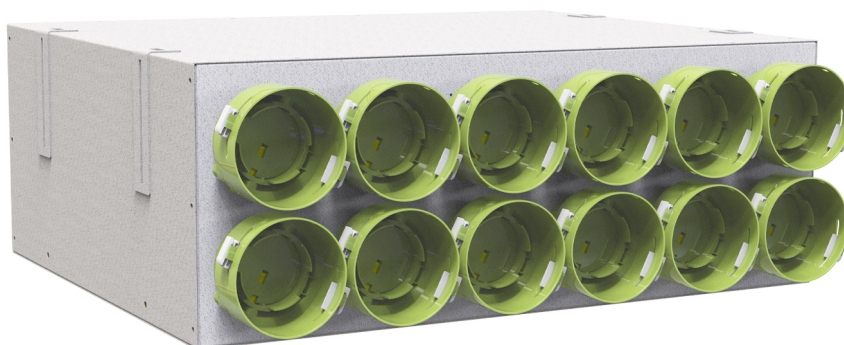

Plenum insonorisen en tôle zinguée 4-6-8-10-12 sorties Ø 90 avec connecteurs dotés de registre d'étallonnage avec réglage

- cod. ACD600128 - cod. ACD600129 - cod. ACD600130
- cod. ACD600131 - cod. ACD600132 - cod. ACD600133
- cod. ACD600134

CARACTÉRISTIQUES TECHNIQUES :

- Fabriqué en tôle galvanisée
- Isolation acoustique élevée
- Insonorisant intérieur épaisseur 20mm
- Septums insonorisants amovibles
- Complet avec supports de montage au plafond
- Colliers de sortie/entrée selon tableau
- Manchons de serrage d'étalonnage avec réglage gradué par tournevis

DIMENSIONS

CODE	A [mm]	B [mm]	C [mm]	Ø ENTRÉE [mm]	NOMBRE DE SORTIES - Ø [mm]
ACD600128	360	240	500	150 / 200	4 - 90
ACD600129	360	240	500	150 / 200	6 - 90
ACD600130	660	240	500	150 / 200	8 - 90
ACD600131	660	240	500	150 / 200	10 - 90
ACD600132	660	240	500	150 / 200	12 - 90
ACD600133	360	240	500	100 / 125 / 150	4 - 90
ACD600134	360	240	500	100 / 125 / 150	6 - 90

ARTICLES

CODE	DESCRIPTION
ACD600128	PLÉNUM INSONORISÉ EN TÔLE GALVANISÉE Ø 90 - 4 SORTIES 150/200
ACD600129	PLÉNUM INSONORISÉ EN TÔLE GALVANISÉE Ø 90 - 6 SORTIES 150/200
ACD600130	PLÉNUM INSONORISÉ EN TÔLE GALVANISÉE Ø 90 - 8 SORTIES 150/200
ACD600131	PLÉNUM INSONORISÉ EN TÔLE GALVANISÉE Ø 90 - 10 SORTIES 150/200
ACD600132	PLÉNUM INSONORISÉ EN TÔLE GALVANISÉE Ø 90 - 12 SORTIES 150/200
ACD600133	PLÉNUM INSONORISÉ EN TÔLE GALVANISÉE Ø 90 - 4 SORTIES 100 / 125 / 150
ACD600134	PLÉNUM INSONORISÉ EN TÔLE GALVANISÉE Ø 90 - 6 SORTIES 100 / 125 / 150