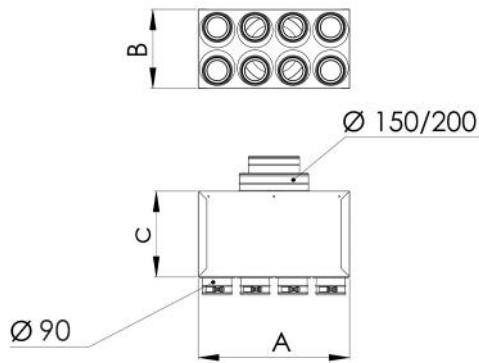

Plenum insonorisen en tôle zinguée 4-6-8-10-12 sorties Ø 90 avec connecteurs dotés de registre d'étallonnage avec réglage

- cod. ACD600128 - cod. ACD600129 - cod. ACD600130
- cod. ACD600131 - cod. ACD600132 - cod. ACD600133
- cod. ACD600134

CARACTÉRISTIQUES TECHNIQUES :

- Fabriqué en tôle galvanisée
- Isolation acoustique élevée
- Insonorisant intérieur épaisseur 20mm
- Septums insonorisants amovibles
- Complet avec supports de montage au plafond
- Colliers de sortie/entrée selon tableau
- Manchons de serrage d'étalonnage avec réglage gradué par tournevis

DIMENSIONS

CODE	A [mm]	B [mm]	C [mm]	Ø ENTRÉE [mm]	NOMBRE DE SORTIES - Ø [mm]
ACD600128	360	240	500	150 / 200	4 - 90
ACD600129	360	240	500	150 / 200	6 - 90
ACD600130	660	240	500	150 / 200	8 - 90
ACD600131	660	240	500	150 / 200	10 - 90
ACD600132	660	240	500	150 / 200	12 - 90
ACD600133	360	240	500	100 / 125 / 150	4 - 90
ACD600134	360	240	500	100 / 125 / 150	6 - 90

ARTICLES

CODE	DESCRIPTION
ACD600128	PLÉNUM INSONORISÉ EN TÔLE GALVANISÉE Ø 90 - 4 SORTIES 150/200
ACD600129	PLÉNUM INSONORISÉ EN TÔLE GALVANISÉE Ø 90 - 6 SORTIES 150/200
ACD600130	PLÉNUM INSONORISÉ EN TÔLE GALVANISÉE Ø 90 - 8 SORTIES 150/200
ACD600131	PLÉNUM INSONORISÉ EN TÔLE GALVANISÉE Ø 90 - 10 SORTIES 150/200
ACD600132	PLÉNUM INSONORISÉ EN TÔLE GALVANISÉE Ø 90 - 12 SORTIES 150/200
ACD600133	PLÉNUM INSONORISÉ EN TÔLE GALVANISÉE Ø 90 - 4 SORTIES 100 / 125 / 150
ACD600134	PLÉNUM INSONORISÉ EN TÔLE GALVANISÉE Ø 90 - 6 SORTIES 100 / 125 / 150