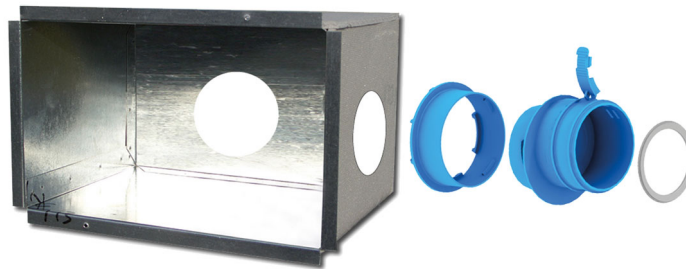

Plénum plafond/mur/sol

- cod. 30100600 - cod. 30100620 - cod. 30100640
- cod. 30100660 - cod. 30100680 - cod. 30100700
- cod. ACD600039 - cod. ACD600040 - cod. ACD600041
- cod. ACD600042

CARACTÉRISTIQUES TECHNIQUES :

- Fabriqué en tôle électro-galvanisée
- Prédéposé pour l'entrée des tubes latéraux, supérieurs et arrière.
- Livré complet avec raccord de tuyau d'entrée d'air.
- Convient pour les grilles Vanessa, Galatea, Iride.

DIMENSIONS

CODE	DIMENSION EXTÉRIEURE [mm]	PROFONDEUR [mm]
30100600	310 x 160	120
30100620	310 x 160	120
30100640	410 X 160	120
30100660	410 x 160	120
30100680	410 x 160	120
30100700	410 x 160	120
ACD600039	210 x 110	120
ACD600040	210 x 110	120
ACD600041	310 x 110	120
ACD600042	310 x 110	120