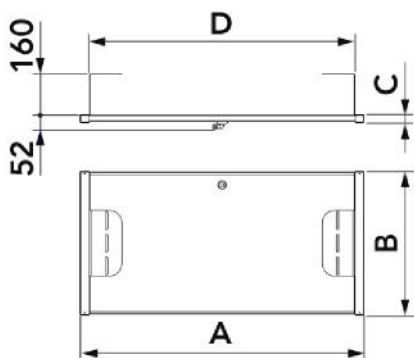

INDUSTRY

Bac INDUSTRY

- cod. SCD500031 - cod. SCD500032 - cod. SCD500033

CARACTÉRISTIQUES TECHNIQUES :

- Tôle galvanisée
- Peinture polyester d'extérieur RAL 9002
- Raccord pour tuyau de vidange de condensat Ø 16 mm
- Pour les étagères TSE industrielles

DIMENSIONS

CODE	A [mm]	B [mm]	C [mm]	D [mm]
SCD500031	980	390	25	910 max.
SCD500032	1100	550	25	1030 max.
SCD500033	1180	760	25	1110 max.

ARTICLES

CODE	DESCRIPTION
SCD500031	"INDUSTRY 390" CONDENSATE TRAY
SCD500032	"INDUSTRY 550" CONDENSATE TRAY
SCD500033	"INDUSTRY 550" CONDENSATE TRAY