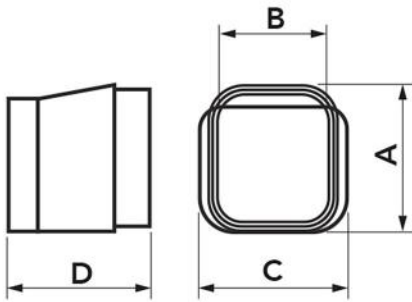

## CARACTÉRISTIQUES TECHNIQUES :

- PVC rigide résistant aux chocs, anti-UVA et recyclable
- Fond et couvercle emboîtables
- Butée de support de conduit
- Permet au canal de pivoter d'un mur à l'autre de 90°
- Emballage avec codes à barres thermorétractables
- Vis galvanisées
- Peut être peint
- Température de fonctionnement -20°C / +60°C

## DIMENSIONS

| CODE      | MODÈLE        | LINE     | A [mm] | B [mm] | C [mm] | D [mm] |
|-----------|---------------|----------|--------|--------|--------|--------|
| 11122140  | MRU 60 - EXC  | TOP LINE | 66     | 56     | 66     | 62     |
| 11122150  | MRU 72 - EXC  | TOP LINE | 78     | 68     | 78     | 74     |
| 11122160  | MRU 100 - EXC | TOP LINE | 104    | 78     | 104    | 103    |
| N11122140 | MRU 60 - EXC  | NEW LINE | 66     | 56     | 66     | 62     |
| N11122150 | MRU 72 - EXC  | NEW LINE | 78     | 68     | 78     | 74     |
| N11122160 | MRU 100 - EXC | NEW LINE | 104    | 78     | 104    | 103    |
| E11122140 | MRU 60 - EXC  | ECO LINE | 66     | 56     | 66     | 62     |
| E11122150 | MRU 72 - EXC  | ECO LINE | 78     | 68     | 78     | 74     |
| E11122160 | MRU 100 - EXC | ECO LINE | 104    | 78     | 104    | 103    |