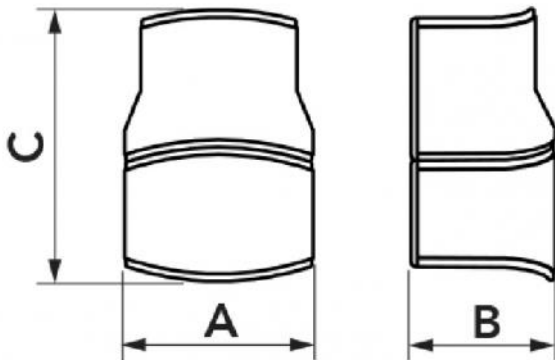

OPTIMA RC

réduction pour goulotte

- cod. 11106034 - cod. 11106044 - cod. SCD100119
- cod. SCD100181 - cod. SCD100182 - cod. SCD100226
- cod. SCD100227

CARACTÉRISTIQUES TECHNIQUES :

- PVC rigide antichoc, anti-UVA, blanc, gris ou noir, recyclable
- Conception innovante
- Système de fermeture à enclenchement ultra-rapide
- Finition extérieure extrêmement haute
- Emballage avec codes à barres thermorétractables
- Peut être peint
- Température de fonctionnement -20°C / +60°C

MODÈLES DISPONIBLES :

BLANC RAL 9010

GRIS
ANTHRACITE
RAL 7016

NOIR RAL 9005

DIMENSIONS

CODE	MODÈLE	A [mm]	B [mm]	C [mm]
11106034	RC 75/62 - OPT	78	58	110
11106044	RC 102/75 - OPT	104	68	140
SCD100119	RC 135/102 - OPT	140	84	160
SCD100181	RC 102/75 - OPT	104	68	140
SCD100182	RC 135/102 - OPT	140	84	160
SCD100226	RC 102/75 - OPT	104	68	140
SCD100227	RC 135/102 - OPT	140	84	160

ARTICLES

11106034	RC75/62-OPT REDUCTION POUR GOULOTTE "OPTIMA"RC 75/62-OPT
11106044	REDUCTION POUR GOULOTTE "RC-OPT" 102-75RC102/75-OPT
SCD100119	REDUCTION POUR GOULOTTE "RC-OPT" 135-100RC135/100-OPT
SCD100181	REDUCTION POUR GOULOTTE "RC-OPT" 102-75 GRIS ANTHRACITERC102/75-OPT
SCD100182	REDUCTION POUR GOULOTTE "RC-OPT" 135-100 GRIS ANTHRACITERC135/100-OPT
SCD100226	
SCD100227	