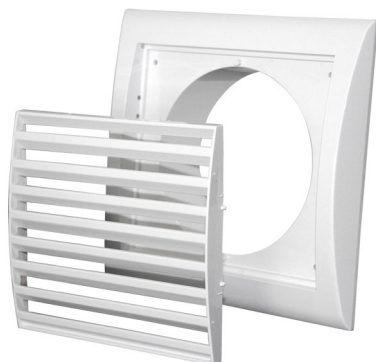

Grille rectangulaire amovible avec bride ronde en ABS blanc

- cod. 11104270 - cod. 11104280 - cod. 11104290

DONNÉES TECHNIQUES

CODE	B [mm]	H [mm]	H1 [mm]	B1 [mm]	L [mm]	L1 [mm]	Ø D [mm]	PASSAGE AIR [cm ²]
11104270	156	151	95	110	18	35	100	47
11104280	193	188	135	151	18	35	125	81
11104290	193	188	135	151	18	35	150	81

ARTICLES

CODE	DESCRIPTION
11104270	GRILLE RECTANGULAIRE EXTRACTIBLE EN ABS BLANC Ø100
11104280	GRILLE RECTANGULAIRE EXTRACTIBLE EN ABS BLANC Ø125
11104290	GRILLE RECTANGULAIRE EXTRACTIBLE EN ABS BLANC Ø150