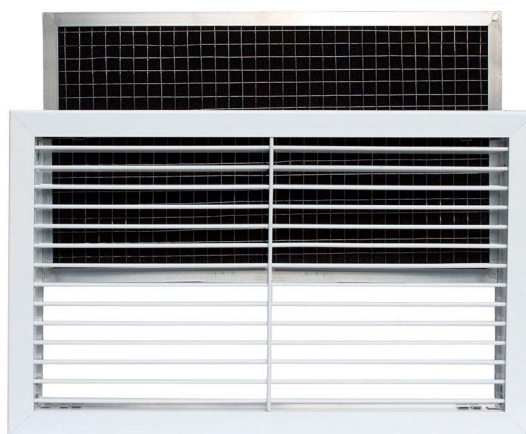

Grille de récupération en aluminium peint en blanc avec filtre amovible

- cod. WBF11161540 - cod. WBF11161542 - cod. WBF11161545
 - cod. WBF11161550 - cod. WBF11161555

CARACTÉRISTIQUES TECHNIQUES :

- Fabriqué en aluminium peint en blanc RAL 9016
- Fixation au moyen de clips
- Pour l'installation murale
- Degré de filtration G4 (réf. EN 779/2012)

DIMENSIONS

CODE	DIMENSIONS EXTÉRIEURES [mm]	COL ARRIÈRE [mm]	TROU D'INSTALLATION [mm]	PROFONDEUR COL ARRIÈRE [mm]
WBF11161540	432 x 132	390 x 90	400 x 100	45
WBF11161542	332 x 182	290 x 140	300 x 150	45
WBF11161545	332 x 232	290 x 190	300 x 200	45
WBF11161550	432 x 232	390 x 190	400 x 200	45
WBF11161555	532 x 332	490 x 290	500 x 300	45

SÉLECTION RAPIDE DU DÉBIT D'AIR

ARTICLES

CODE	DESCRIPTION
WBF11161540	GRILLES DE REPRISE AVEC FILTRE, 232 X 132
WBF11161542	GRILLE DE REPRISE AVEC FILTRE, 332 X 182
WBF11161545	GRILLE DE REPRISE AVEC FILTRE, 332 X 232
WBF11161550	GRILLE DE REPRISE AVEC FILTRE, 432 X 232
WBF11161555	GRILLE DE REPRISE AVEC FILTRE, 532X332