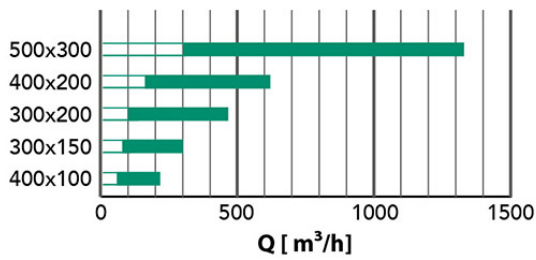

SÉLECTION RAPIDE DU DÉBIT D'AIR

ARTICLES

CODE	DESCRIPTION
WBF11161540	GRILLES DE REPRISE AVEC FILTRE, 232 X 132
WBF11161542	GRILLE DE REPRISE AVEC FILTRE, 332 X 182
WBF11161545	GRILLE DE REPRISE AVEC FILTRE, 332 X 232
WBF11161550	GRILLE DE REPRISE AVEC FILTRE, 432 X 232
WBF11161555	GRILLE DE REPRISE AVEC FILTRE, 532X332

Tous les droits relatifs à cette publication sont de propriété exclusive de Tecnosystemi SpA.

Tecnosystemi SpA se réserve le droit d'apporter toute les modifications nécessaires, sans préavis et pour des exigences techniques ou commerciales.