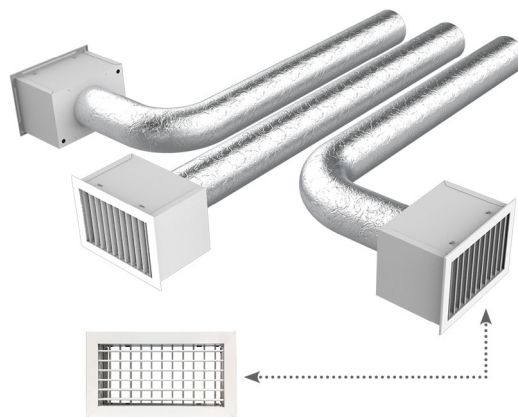

KIT RAPID pour compléter PROAIR PACK

3 zones avec fixations Ø 150 et grilles à ailettes réglables

- cod. 11171723

DESRIPTIF

Les « Kits Rapides » sont conçus pour les systèmes de ventilation « Proair Pack ».

Lors de la réalisation d'un système de climatisation à goulottes, les kits préemballés facilitent le choix par le client des éléments nécessaires à la distribution de l'air dans les différentes pièces, sans possibilité d'erreur.

Les « Kits Rapides » sont disponibles pour les systèmes « Proair Pack » à 2 - 3 - 4 - 5 - 6 zones avec raccords circulaires de Ø 125/150/200 mm.

La possibilité de choisir entre des grilles de distribution à ailettes réglables, à ailettes inclinées de 15° et à diffuseurs linéaires à 2 fentes, permet d'avoir tout ce qu'il faut pour créer et compléter l'installation de l'unité canalisée avec des produits de haute qualité, soignés d'un point de vue technique, fonctionnel et esthétique.

ATTENTION : le plénum est inclus dans le « Pack Proair »

LE KIT SE COMPOSE DE:

- 3 buses d'alimentation aluminium peint blanc, trou d'installation 300 x 100 mm, dimension extérieure 332 x 132 mm CODE WB11161512
- 3 plénums isolés avec raccordement arrière pour buse (332 x 182) CODE PWD100005
- 1 tuyau flexible en aluminium double paroi Ø 152 mm de 10 m CODE 11152152
- 1 grille de récupération en aluminium blanc avec filtre à trou d'installation 600 x 400 mm, taille extérieure 632 x 432 mm code WB11161525
- 6 colliers de serrage
Personnalisable sur demande