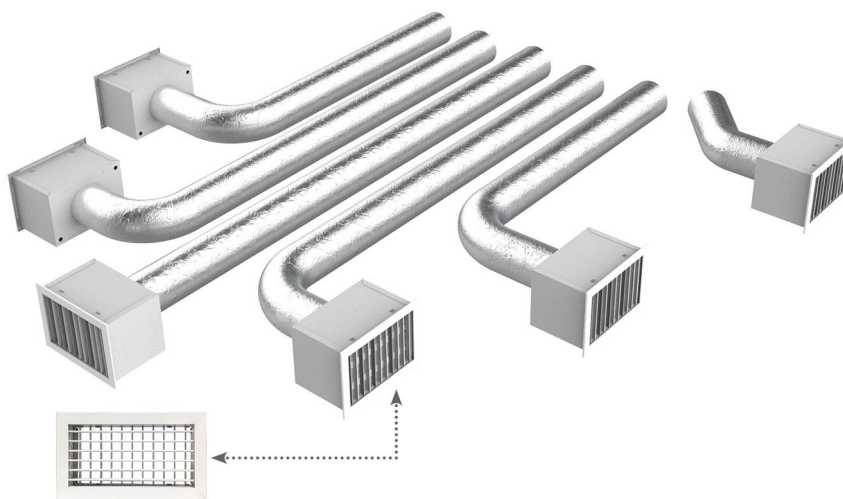

KIT RAPID pour compléter PROAIR PACK

6 zones avec fixations Ø 150 et grilles à ailettes réglables

- cod. 11171726

DESCRIPTIF

Les « Kits Rapides » sont conçus pour les systèmes de ventilation « Proair Pack ».

Lors de la réalisation d'un système de climatisation à goulottes, les kits préemballés facilitent le choix par le client des éléments nécessaires à la distribution de l'air dans les différentes pièces, sans possibilité d'erreur.

Les « Kits Rapides » sont disponibles pour les systèmes « Proair Pack » à 2 - 3 - 4 - 5 - 6 zones avec raccords circulaires de Ø 125/150/200 mm.

La possibilité de choisir entre des grilles de distribution à ailettes réglables, à ailettes inclinées de 15° et à diffuseurs linéaires à 2 fentes, permet d'avoir tout ce qu'il faut pour créer et compléter l'installation de l'unité canalisée avec des produits de haute qualité, soignés d'un point de vue technique, fonctionnel et esthétique.

ATTENTION : le plénum est inclus dans le « Pack Proair »

LE KIT SE COMPOSE DE:

- 6 buses d'alimentation en aluminium peint blanc, trou d'installation 300 x 100 mm, dimension extérieure 332 x 132 mm CODE WB11161512
- 6 plénums isolés avec raccord arrière pour buse (332 x 182) CODE PWD100005
- 2 tuyaux flexibles double paroi en aluminium Ø 152 mm 10 m code 11152152
- 1 grille de récupération en aluminium blanc avec filtre à trou d'installation 1000 x 500 mm, taille extérieure 632 x 432 mm code WB11161525
- 12 colliers de serrage