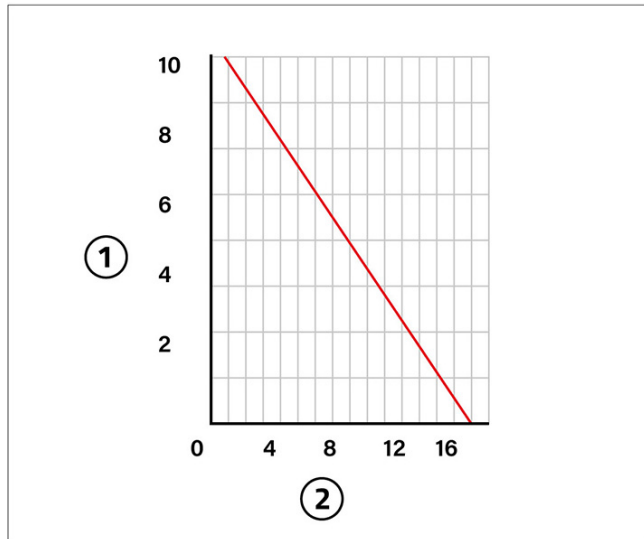

EASY ONE 15 lt

[1] Admission d'air (m verticaux)
[2] Débit (litres/heure)

- Pour les climatiseurs jusqu'à 16 kW
- Alimentation max. 10 m verticalement
- Consommation électrique 19 W
- Niveau sonore max. 29 [dB (A)]