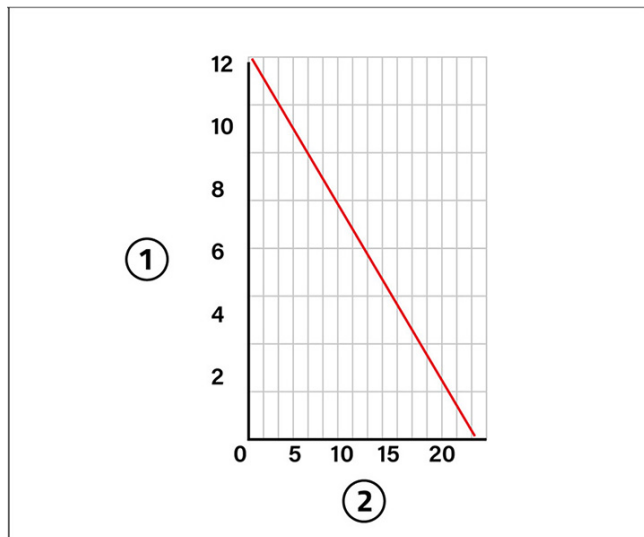

EASY ONE 20 lt

[1] Admission d'air (m verticaux)
[2] Débit (litres/heure)

- Pour les climatiseurs jusqu'à 20 kW
- Alimentation max. 12 m verticalement
- Consommation électrique 19 W
- Niveau sonore max. 29 [dB (A)]

ARTICLES

CODE	DESCRIPTION
12170300	POMPE MONOBLOC D'EVACUATION DES CONDENSATS EASY ONE 7LT
12170310	POMPE MONOBLOC D'EVACUATION DE CONDENSATS EASY ONE 11LT
12170320	POMPE MONOBLOC D'EVACUATION DES CONDENSATS "EASY ONE-15 LT"
12170330	POMPE MONOBLOC D'EVACUATION DES CONDENSATS "EASY ONE - 15LT"

Tous les droits relatifs à cette publication sont de propriété exclusive de Tecnosystemi SpA.

Tecnosystemi SpA se réserve le droit d'apporter toute les modifications nécessaires, sans préavis et pour des exigences techniques ou commerciales.