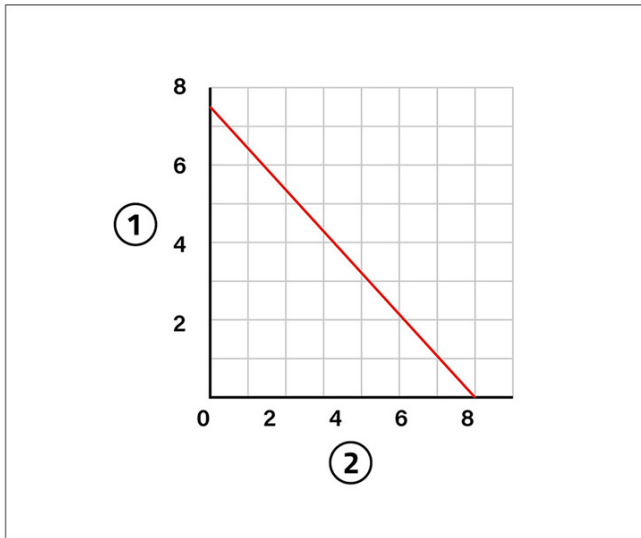

EASY ONE 7 It

[1] Admission d'air (m verticaux)
[2] Débit (litres/heure)

- Pour les climatiseurs jusqu'à 5 kW
- Alimentation max. 7 m verticalement
- Consommation électrique : 15 W
- Niveau sonore maximal 21 [dB(A)]