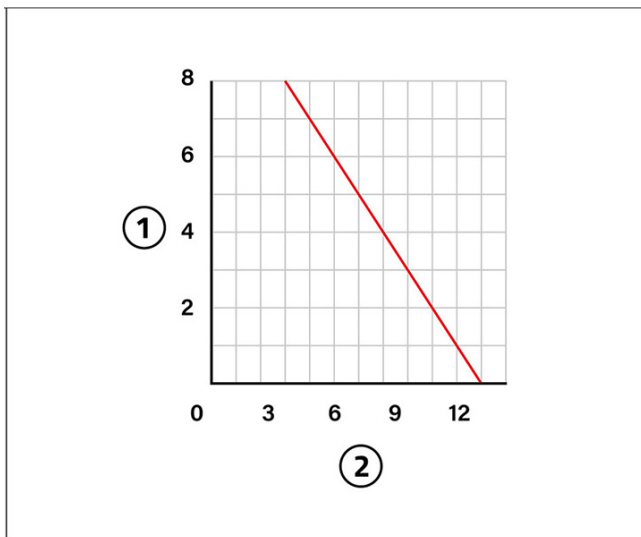

EASY ONE 11 It

[1] Admission d'air (m verticaux)
[2] Débit (litres/heure)

- Pour les climatiseurs jusqu'à 10 kW
- Alimentation max. 8 m verticalement
- Consommation électrique 19 W
- Niveau sonore maximal 21 [dB(A)]