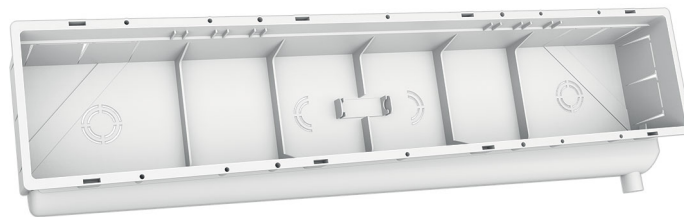

FLAT CLASSIC

Prédisposition

- cod. 11100094

CARACTÉRISTIQUES TECHNIQUES :

- Convoyeur arrière incliné droite/gauche réversible avec raccordement vertical \varnothing 20
- Grille de protection
- Carton antiplâtre
- Couverture emboîtable ou avec vis

DIMENSIONS

PAQUET DE

- 1 boîte prédisposée avec bulle intégrée
- 1 couvercle emboîtable
- 1 carton antiplâtre

ARTICLES

CODE	DESCRIPTION
11100094	PRE-EQUIPEMENTS POUR INSTALLATIONS SPLIT

Tous les droits relatifs à cette publication sont de propriété exclusive de Tecnosystemi SpA.