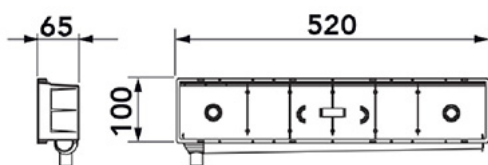

FLAT CLASSIC

Prédisposition

- cod. 11100094

CARACTÉRISTIQUES TECHNIQUES :

- Convoyeur arrière incliné droite/gauche réversible avec raccordement vertical \varnothing 20
- Grille de protection
- Carton antiplâtre
- Couverture emboîtable ou avec vis

DIMENSIONS

PAQUET DE

- 1 boîte prédisposée avec bulle intégrée
- 1 couvercle emboîtable
- 1 carton antiplâtre

ARTICLES

CODE	DESCRIPTION
11100094	PRE-EQUIPEMENTS POUR INSTALLATIONS SPLIT

Tous les droits relatifs à cette publication sont de propriété exclusive de Tecnosystemi SpA.