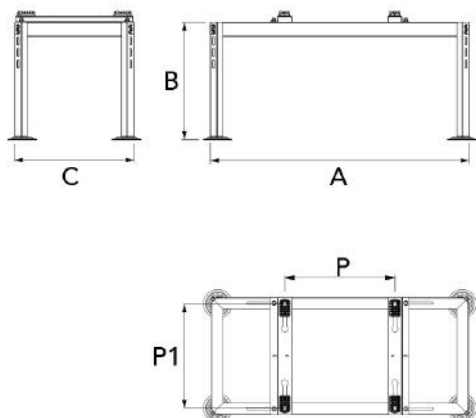

EMPIRE EVO

support au sol

- cod. SCD500002 - cod. SCD500003 - cod. SCD500004

DESCRIPTIF

Support de l'unité extérieure, conçu pour améliorer la ventilation et faciliter le nettoyage. Il présente une résistance mécanique élevée.

DIMENSIONS

CODE	A [mm]	B [mm]	C [mm]	P [mm]	P1 [mm]	CHARGE [kg]
SCD500002	900	410	415	325 + 715	220 + 360	100
SCD500003	945	410	488	325 + 715	280 + 435	150
SCD500004	1015	410	560	385 + 780	310 + 510	200