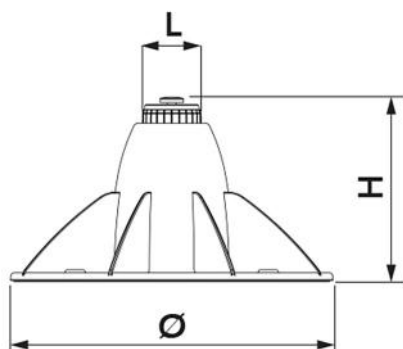

GENIUS 1200R

pied au sol réglable

- cod. 11105400

CARACTÉRISTIQUES TECHNIQUES :

- Résistance mécanique élevée
- Tapis en caoutchouc antivibratoire arrière de 10 mm
- Bulle intégrée
- 4 trous pré-perçés pour la fixation au sol
- Bague réglable avec hauteur avec moletage antidérapant de 170 à 210 mm
- Fixation avec vis M10
- Nervures d'étanchéité
- Disponible en noir
- Capacité de charge jusqu'à 1200 kg

DIMENSIONS

CODE	L [mm]	H [mm]	Ø [mm]
11105400	60	170 - 210	330

ARTICLES

11105400	SUPPORT DE SOL RÉGLABLE "GENIUS 1200R" AVEC VIS M10
----------	---

Tous les droits relatifs à cette publication sont de propriété exclusive de Tecnosystemi SpA.