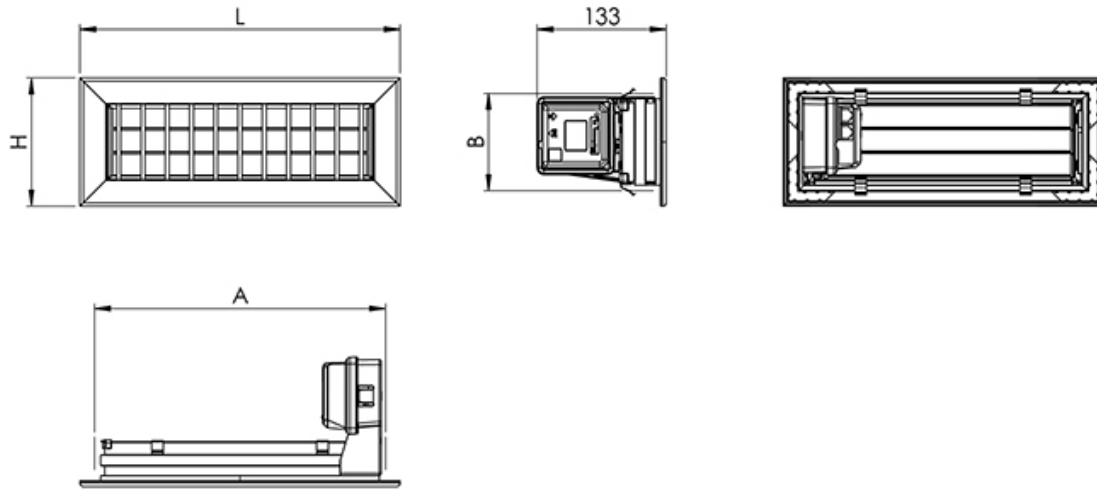

# VEGA POINT

grille de refoulement motorisée blanche avec télécommande IR

- cod. GAD200001 - cod. GAD200002 - cod. GAD200003
- cod. GAD200004 - cod. GAD200005 - cod. GAD200006
- cod. GAD200007 - cod. GAD200008 - cod. GAD200013
- cod. GAD200014 - cod. GAD200015 - cod. GAD200016
- cod. GAD200017 - cod. GAD200018 - cod. GAD200019
- cod. GAD200020

## CARACTÉRISTIQUES TECHNIQUES :

- Aluminium peint en blanc
- Installation via des attaches en acier
- Télécommande et alimentation inclus (version « maître »)
- Version « SLAVE » sans télécommande ni alimentation
- Contact auxiliaire sortie
- Alimentation 220 V
- Longueur maximale de la caténaire 25 m
- 8 buses max. peuvent être installées dans la caténaire

## DIMENSIONS

CODE	L [mm]	H [mm]	A [mm]	B [mm]
GAD200001	332	132	300	100
GAD200002	332	182	300	150
GAD200003	332	232	300	200
GAD200004	432	132	400	100
GAD200005	432	182	400	150
GAD200006	432	232	400	200
GAD200007	532	132	500	100
GAD200008	532	182	500	150
GAD200013	332	132	300	100
GAD200014	332	182	300	150
GAD200015	332	232	300	200
GAD200016	432	132	400	100
GAD200017	432	182	400	150
GAD200018	432	232	400	200
GAD200019	532	132	500	100
GAD200020	532	182	500	150

## DONNÉES TECHNIQUES

MODÈLE	A [m <sub>2</sub> ]	Q [m <sup>3</sup> /h]		LWA [dB(A)]		X(0,25) [m]		Dpt [Pa]	
		MIN	MAX	MIN	MAX	MIN	MAX	MIN	MAX
300x100	0,0144	180	350	25	42	3,1	6,0	5	20
400x100	0,0200	240	490	25	44	3,5	7,2	5	20
300x150	0,0228	280	550	26	45	3,8	7,5	5	20
500x100	0,0256	310	620	27	45	4,0	8,0	5	20
400x150 - 300x200	0,0311	380	760	28	46	4,5	8,9	5	20
500x150	0,0395	480	960	29	47	5,0	10,0	5	20
400x200	0,423	510	1030	29	48	5,1	10,4	5	20