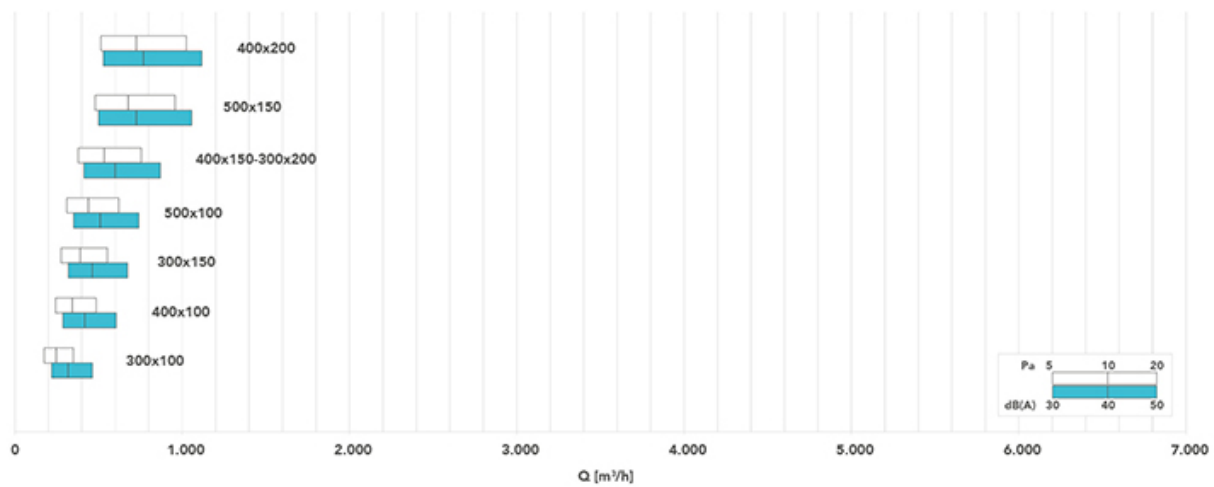

## DIMENSIONS

CODE	L [mm]	H [mm]	A [mm]	B [mm]
GAD200001	332	132	300	100
GAD200002	332	182	300	150
GAD200003	332	232	300	200
GAD200004	432	132	400	100
GAD200005	432	182	400	150
GAD200006	432	232	400	200
GAD200007	532	132	500	100
GAD200008	532	182	500	150
GAD200013	332	132	300	100
GAD200014	332	182	300	150
GAD200015	332	232	300	200
GAD200016	432	132	400	100
GAD200017	432	182	400	150
GAD200018	432	232	400	200
GAD200019	532	132	500	100
GAD200020	532	182	500	150

## SCHÉMA DE RACCOURCI