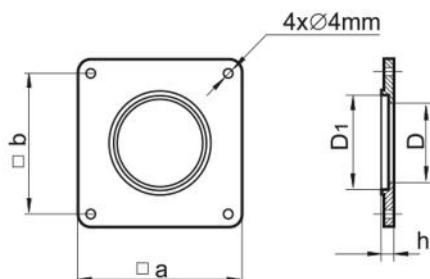

PMT 100

Plaque murale en PVC avec trou

- cod. 11161375 - cod. 11161375B - cod. 11161375C
- cod. PWC500076

DIMENSIONS

CODE	A [mm]	B [mm]	D [mm]	D1 [mm]	h [mm]
11161375	150	134	100,5	103	3
11161375B	170	154	125	127	3
11161375C	204	188	151	153	3
PWC500076	250	230	202	204	3

DESCRIPTIF

Plaque murale en plastique blanc (PVC).

Elle est destinée à couvrir le raccordement des manchons d'air aux conduits de ventilation.

Comprend quatre trous et de la quincaillerie associée pour le montage mural.

ARTICLES

11161375	PLACA DE PARED EN PVC "PMT100"
11161375B	PLAQUE MURALE EN PVC TROU "PMT125" Ø 125
11161375C	"PMT150" PLAQUE MURALE EN PVC TROU, D.150
PWC500076	

Tous les droits relatifs à cette publication sont de propriété exclusive de Tecnosystemi SpA.