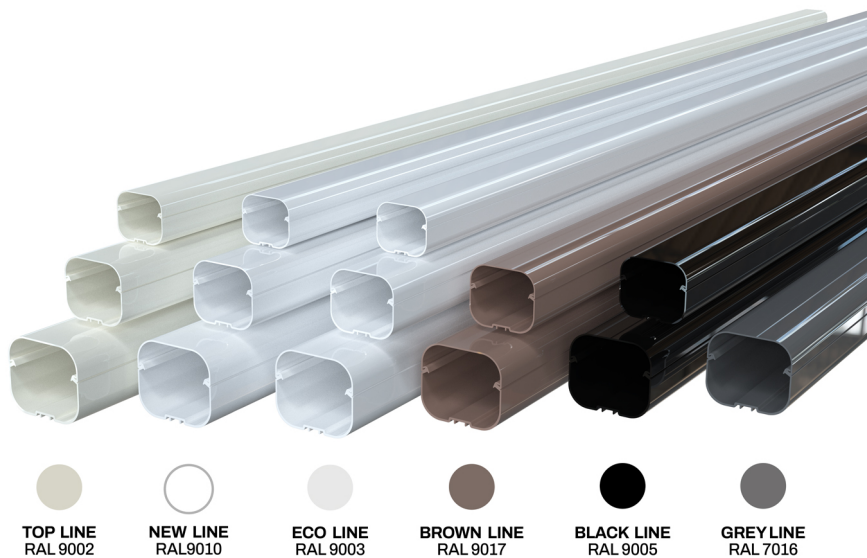

### goulotte standard

- cod. 11120060 - cod. 11120072 - cod. 11120010
- cod. N11120060 - cod. N11120072 - cod. N11120010
- cod. E11120060 - cod. E11120072 - cod. E11120010
- cod. SCD100006 - cod. SCD100008 - cod. SCD100617
- cod. SCD100618 - cod. SCD100051 - cod. SCD100053
- cod. SCD100608 - cod. SCD100609 - cod. SCD100184
- cod. SCD100619 - cod. SCD100623

## CARACTÉRISTIQUES TECHNIQUES :

- Materiale plastico ad alta resistenza all'urto, riciclabile
- Fond et couvercle arrondis
- Joint à ressort central
- Fond avec fentes pour fixation murale
- Prédiseignée pour l'insertion des mini pompes Easy Flow, Easy One, Aqua Split (modèle T 72-EXC uniquement)
- Longueur 2 m
- Peut être peint
- Température de fonctionnement -20°C / +60°C

## MODÈLES DISPONIBLES :

TOP LINE -  
IVOIRE

NEW LINE -  
BLANC

ECO LINE - GRIS  
PERLE

BROWN LINE -  
MARRON

BLACK LINE -  
NOIR

**DIMENSIONS**

CODE	MODELLO	LINE	A [mm]	B [mm]
11120060	T 60 - EXC	TOP LINE	60	52
11120072	T 72 - EXC	TOP LINE	72	64
11120010	T 100 - EXC	TOP LINE	98	73
N11120060	T 60 - EXC	NEW LINE	60	52
N11120072	T 72 - EXC	NEW LINE	72	64
N11120010	T 100 - EXC	NEW LINE	98	73
E11120060	T 60 - EXC	ECO LINE	60	52
E11120072	T 72 - EXC	ECO LINE	72	64
E11120010	T 100 - EXC	ECO LINE	98	73
SCD100006	T 72 - EXC	BROWN LINE	72	64
SCD100008	T 100 - EXC	BROWN LINE	98	73
SCD100617	T 72 - EXC	BROWN LINE	72	64
SCD100618	T 100 - EXC	BROWN LINE	98	73
SCD100051	T 72 - EXC	BLACK LINE	72	64
SCD100053	T 100 - EXC	BLACK LINE	98	73
SCD100608	T 72 - EXC	BLACK LINE	72	64
SCD100609	T 100 - EXC	BLACK LINE	98	73
SCD100184	T 72 - EXC	GREY LINE	72	64
SCD100619	T 72 - EXC	GREY LINE	72	64
SCD100623	T 100 - EXC	GREY LINE	98	73