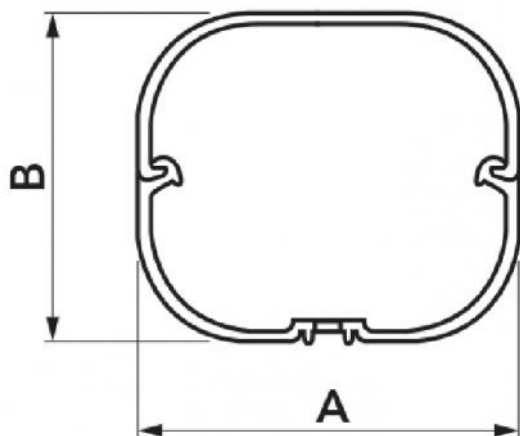

## CARACTÉRISTIQUES TECHNIQUES :

- Materiale plastico ad alta resistenza all'urto, riciclabile
- Fond et couvercle arrondis
- Joint à ressort central
- Fond avec fentes pour fixation murale
- Prédiseignée pour l'insertion des mini pompes Easy Flow, Easy One, Aqua Split (modèle T 72-EXC uniquement)
- Longueur 2 m
- Peut être peint
- Température de fonctionnement -20°C / +60°C

## MODÈLES DISPONIBLES :

TOP LINE -  
IVOIRE

NEW LINE -  
BLANC

ECO LINE - GRIS  
PERLE

BROWN LINE -  
MARRON

BLACK LINE -  
NOIR

**DIMENSIONS**

CODE	MODELLO	LINE	A [mm]	B [mm]
11120060	T 60 - EXC	TOP LINE	60	52
11120072	T 72 - EXC	TOP LINE	72	64
11120010	T 100 - EXC	TOP LINE	98	73
N11120060	T 60 - EXC	NEW LINE	60	52
N11120072	T 72 - EXC	NEW LINE	72	64
N11120010	T 100 - EXC	NEW LINE	98	73
E11120060	T 60 - EXC	ECO LINE	60	52
E11120072	T 72 - EXC	ECO LINE	72	64
E11120010	T 100 - EXC	ECO LINE	98	73
SCD100006	T 72 - EXC	BROWN LINE	72	64
SCD100008	T 100 - EXC	BROWN LINE	98	73
SCD100617	T 72 - EXC	BROWN LINE	72	64
SCD100618	T 100 - EXC	BROWN LINE	98	73
SCD100051	T 72 - EXC	BLACK LINE	72	64
SCD100053	T 100 - EXC	BLACK LINE	98	73
SCD100608	T 72 - EXC	BLACK LINE	72	64
SCD100609	T 100 - EXC	BLACK LINE	98	73
SCD100184	T 72 - EXC	GREY LINE	72	64
SCD100619	T 72 - EXC	GREY LINE	72	64
SCD100623	T 100 - EXC	GREY LINE	98	73