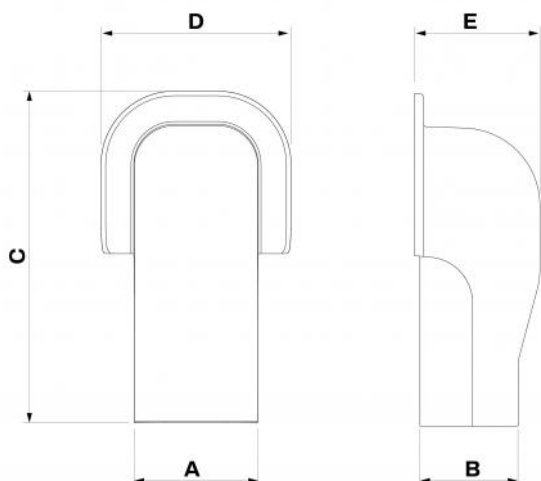

DESCRIPTIF

Extrémité murale avec bride ronde pour gainable série EXCELLENS en matière plastique haute résistance aux chocs, recyclable.

L'extrémité est conçue avec un système de fixation par encliquetage intuitif et ultra rapide.

L'extrémité murale se distingue par une large bride extérieure de forme carrée innovante, par des pré-fentes pour la sortie du tuyau d'évacuation et 3 trous pré-perçés pour la fixation murale.

Les caractéristiques du PVC permettent de l'utiliser à des températures allant de -20°C à +60°C.

BLACK LINE -
NOIR

DIMENSIONS

CODE	MODÈLE	A [mm]	B [mm]	C [mm]	D [mm]	E [mm]
SCD100273	TMQ EXC 60 TOP LINE	67	56	180	103	68
SCD100275	TMQ EXC 72 TOP LINE	78	68	200	117	78
SCD100277	TMQ EXC 100 TOP LINE	102	78	225	142	92
SCD100279	TMQ EXC 60 NEW LINE	67	56	180	103	68
SCD100281	TMQ EXC 72 NEW LINE	78	68	200	117	78
SCD100283	TMQ EXC 100 NEW LINE	102	78	225	142	92
SCD100285	TMQ EXC 60 ECO LINE	67	56	180	103	68
SCD100287	TMQ EXC 72 ECO LINE	78	68	200	117	78
SCD100289	TMQ EXC 100 ECO LINE	102	78	225	142	92
SCD100291	TMQ EXC 60 BROWN LINE	67	56	180	103	68
SCD100293	TMQ EXC 72 BROWN LINE	78	68	200	117	78
SCD100295	TMQ EXC 100 BROWN LINE	102	78	225	142	92
SCD100297	TMQ EXC 60 BLACK LINE	67	56	180	103	68
SCD100299	TMQ EXC 72 BLACK LINE	78	68	200	117	78
SCD100301	TMQ EXC 100 BLACK LINE	102	78	225	142	92
SCD100303	TMQ EXC 60 GREY LINE	67	56	180	103	68
SCD100305	TMQ EXC 72 GREY LINE	78	68	200	117	78
SCD100307	TMQ EXC 100 GREY LINE	102	78	225	142	92